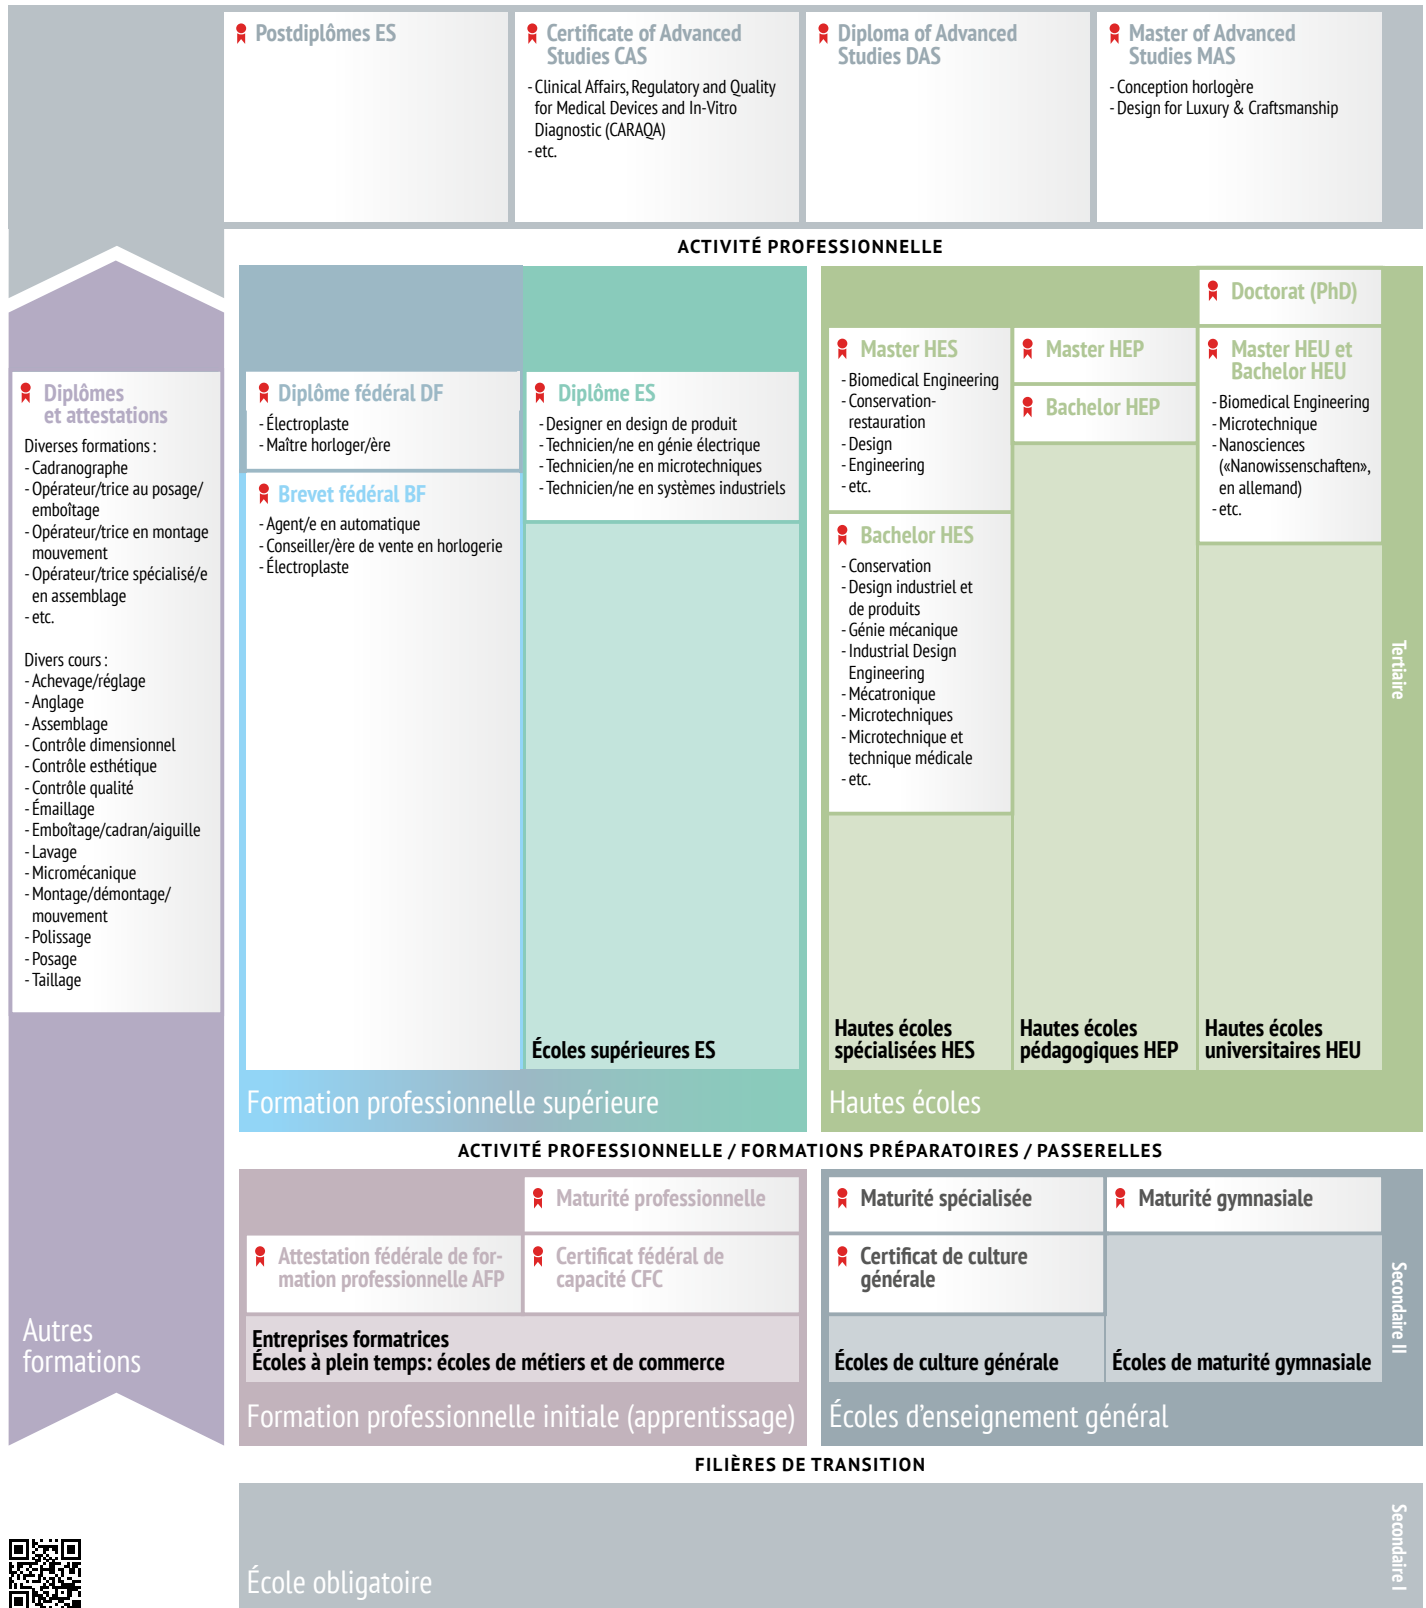

Horlogerie, microtechnique

Schéma interactif
www.orientation.ch/schema

www.orientation.ch/secteurs

Cette vue d'ensemble n'est pas exhaustive. La mention de formations dans ce document n'implique pas de recommandation quant à leur valeur. De nouvelles formations peuvent apparaître, d'autres changer de nom. Pour des informations toujours actuelles, consulter www.orientation.ch.

Dernière actualisation: 22.10.2024

© 2023 SDBB | CSFO