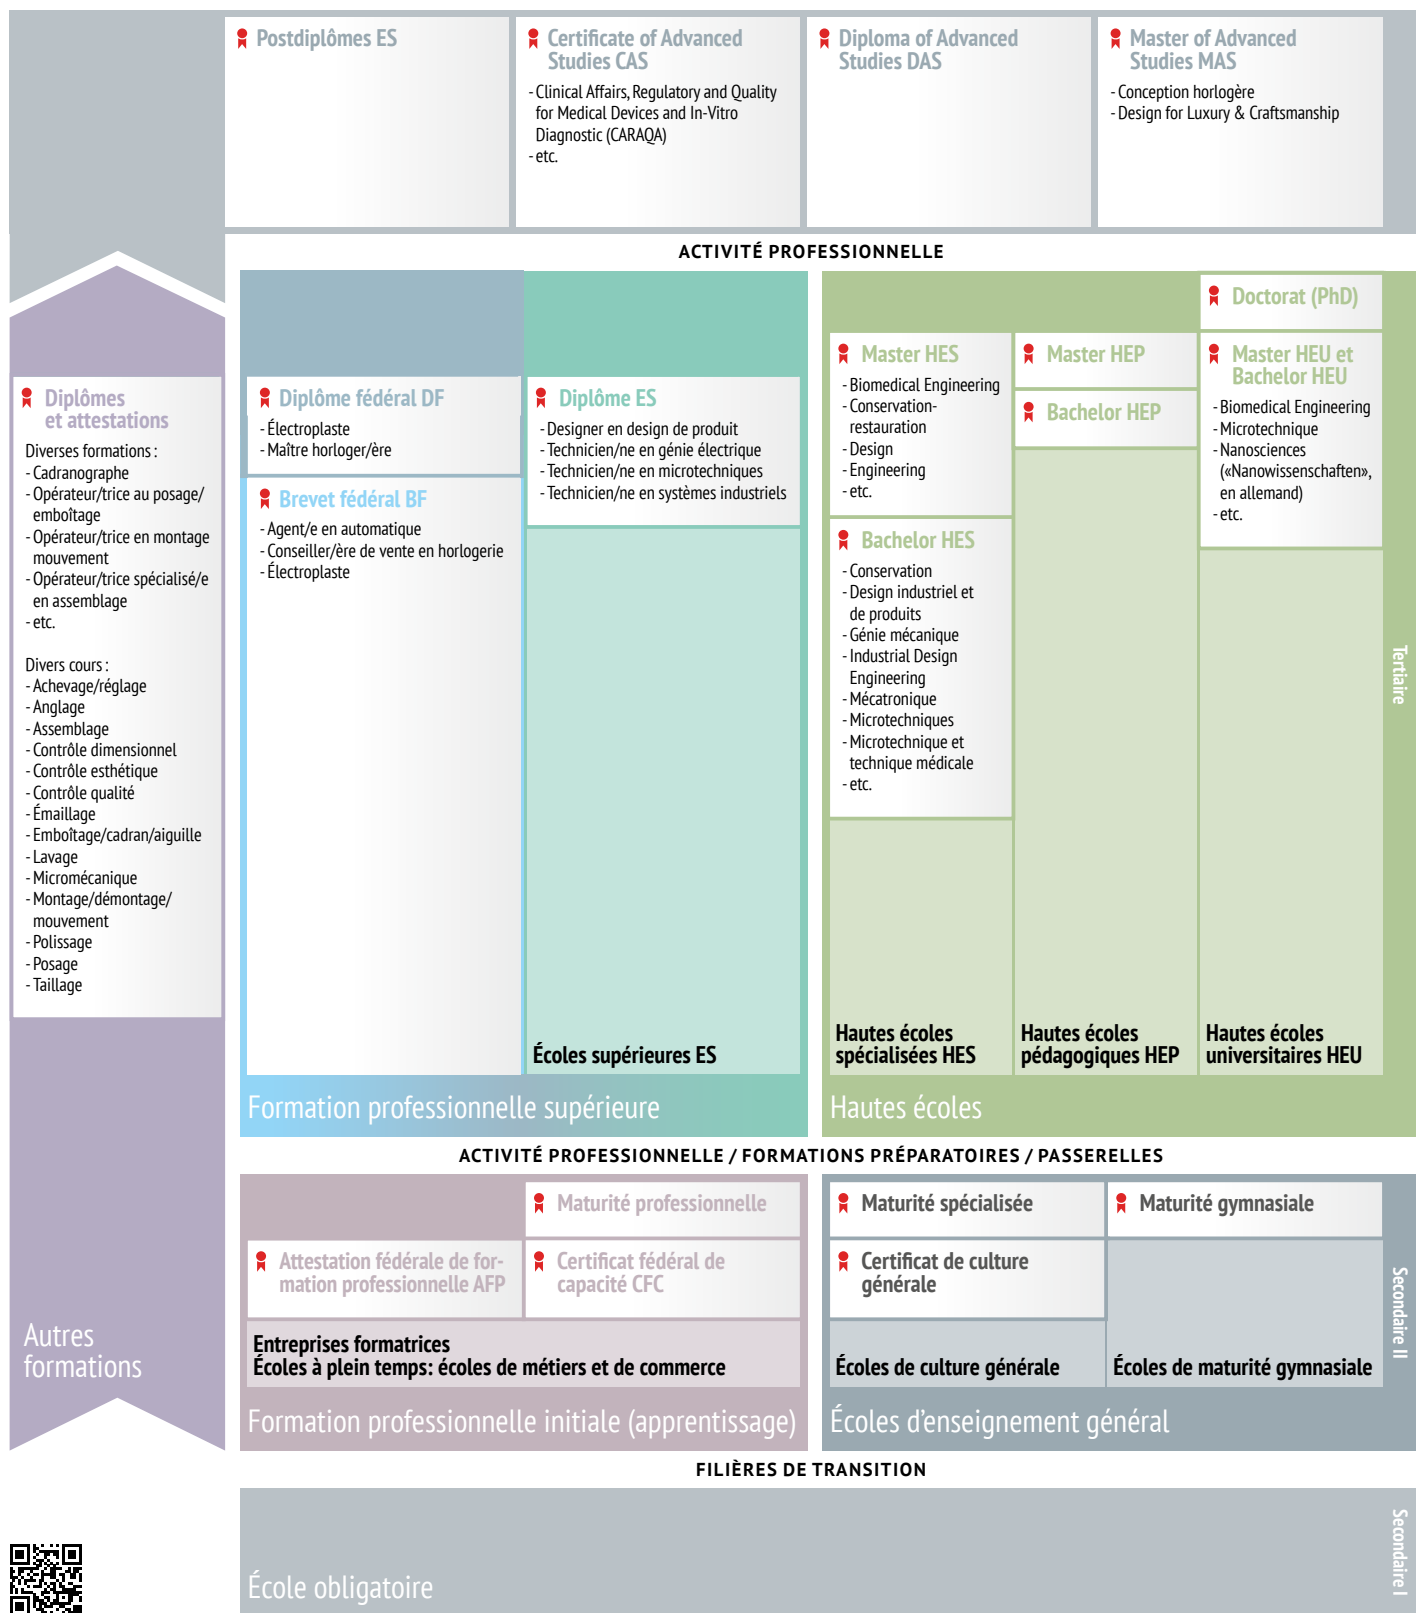

# Horlogerie, microtechnique

Schéma interactif  
[www.orientation.ch/schema](http://www.orientation.ch/schema)

[www.orientation.ch/secteurs](http://www.orientation.ch/secteurs)

Cette vue d'ensemble n'est pas exhaustive. La mention de formations dans ce document n'implique pas de recommandation quant à leur valeur. De nouvelles formations peuvent apparaître, d'autres changer de nom. Pour des informations toujours actuelles, consulter [www.orientation.ch](http://www.orientation.ch).

Dernière actualisation: 22.10.2024

© 2023 SDBB | CSFO