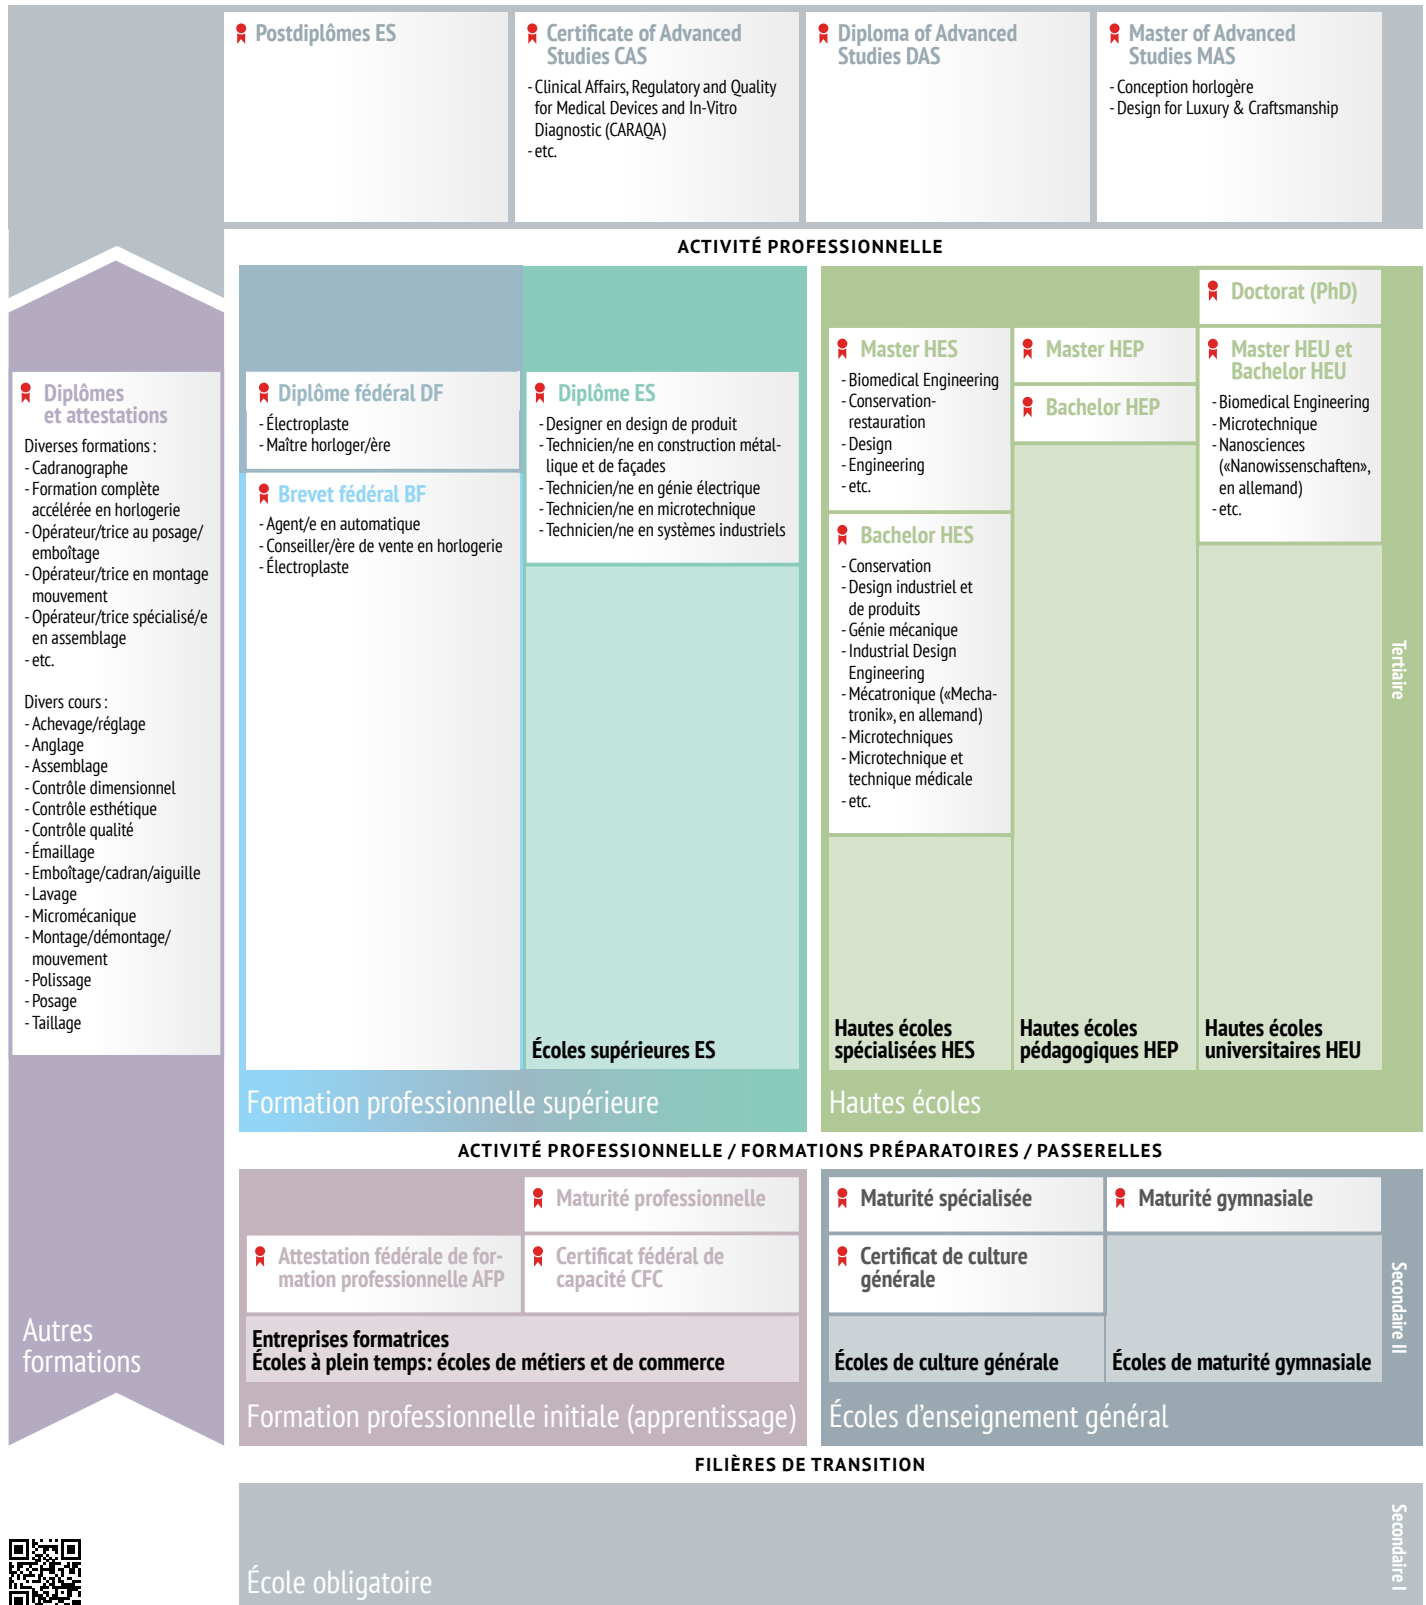

Horlogerie, microtechnique

Schéma interactif
www.orientation.ch/schema

www.orientation.ch/secteurs

Cette vue d'ensemble n'est pas exhaustive. La mention de formations dans ce document n'implique pas de recommandation quant à leur valeur. De nouvelles formations peuvent apparaître, d'autres changer de nom. Pour des informations toujours actuelles, consulter www.orientation.ch.

Dernière actualisation: 15.11.2023

© 2023 SDBB | CSFO