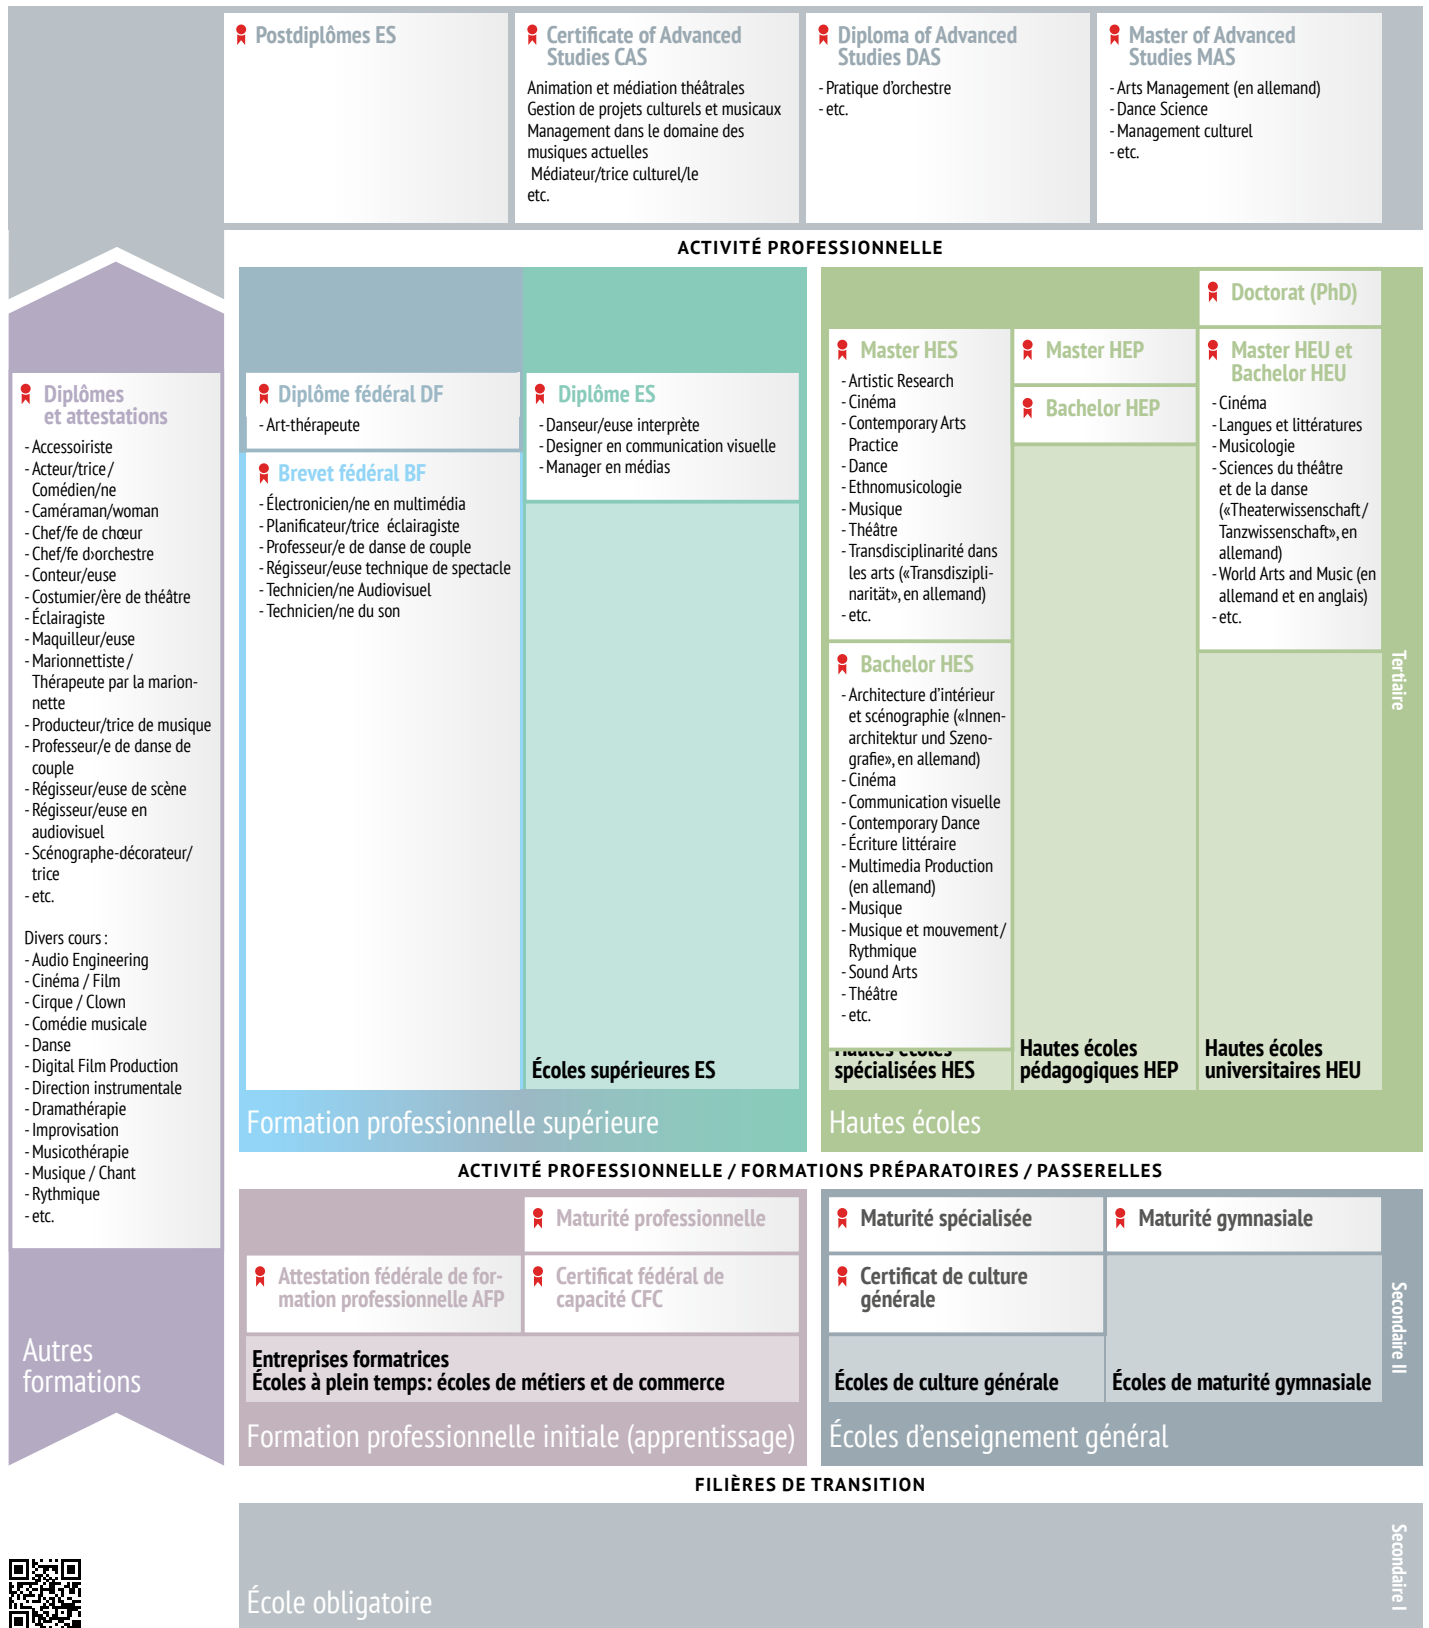

Arts de la scène

Schéma interactif
www.orientation.ch/schema

www.orientation.ch/secteurs

Cette vue d'ensemble n'est pas exhaustive. La mention de formations dans ce document n'implique pas de recommandation quant à leur valeur. De nouvelles formations peuvent apparaître, d'autres changer de nom. Pour des informations toujours actuelles, consulter www.orientation.ch.

Dernière actualisation: 25.06.2024

© 2024 SDBB | CSFO