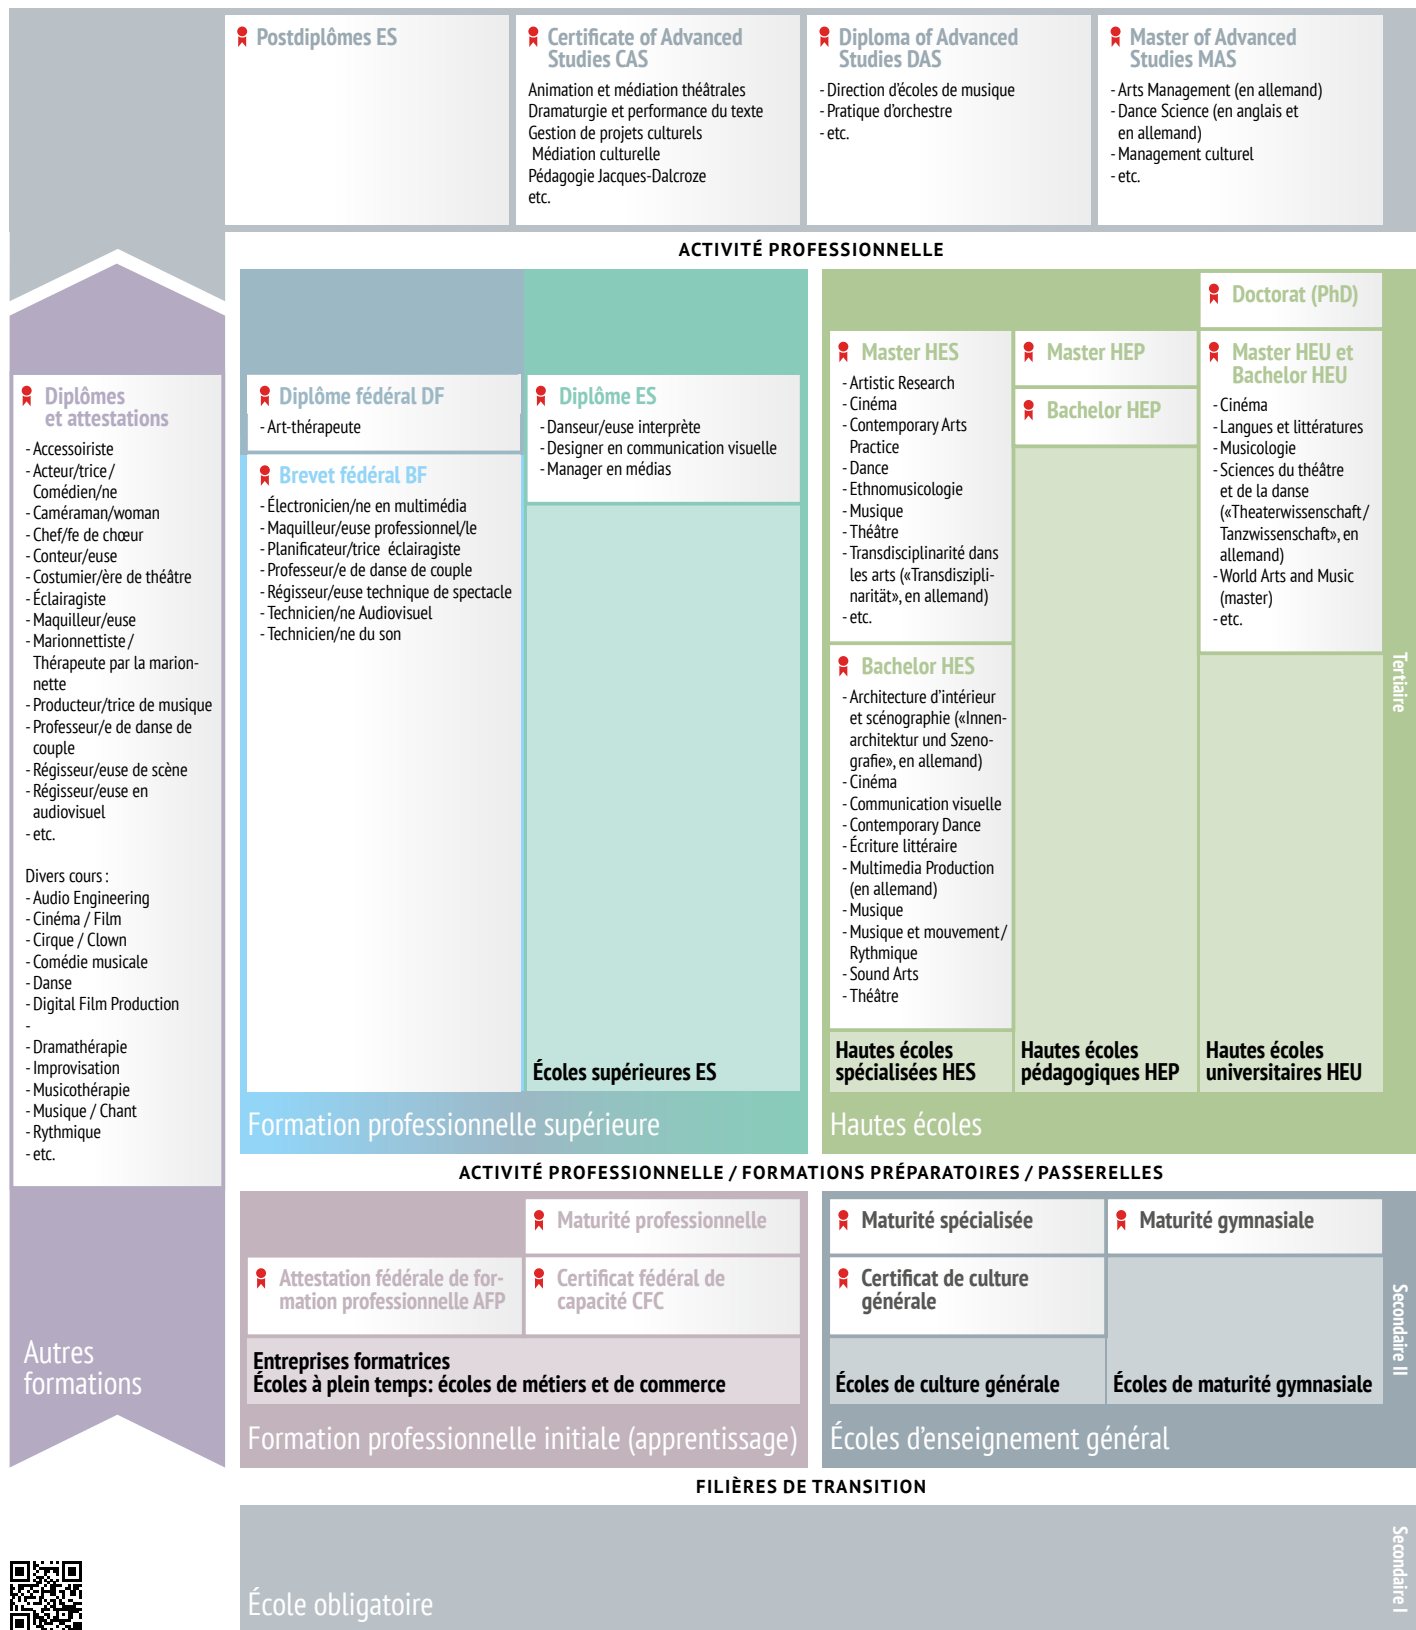

# Arts de la scène

Schéma interactif  
[www.orientation.ch/schema](http://www.orientation.ch/schema)

[www.orientation.ch/secteurs](http://www.orientation.ch/secteurs)

Cette vue d'ensemble n'est pas exhaustive. La mention de formations dans ce document n'implique pas de recommandation quant à leur valeur. De nouvelles formations peuvent apparaître, d'autres changer de nom. Pour des informations toujours actuelles, consulter [www.orientation.ch](http://www.orientation.ch).

Dernière actualisation: 20.09.2023

© 2023 SDBB | CSFO