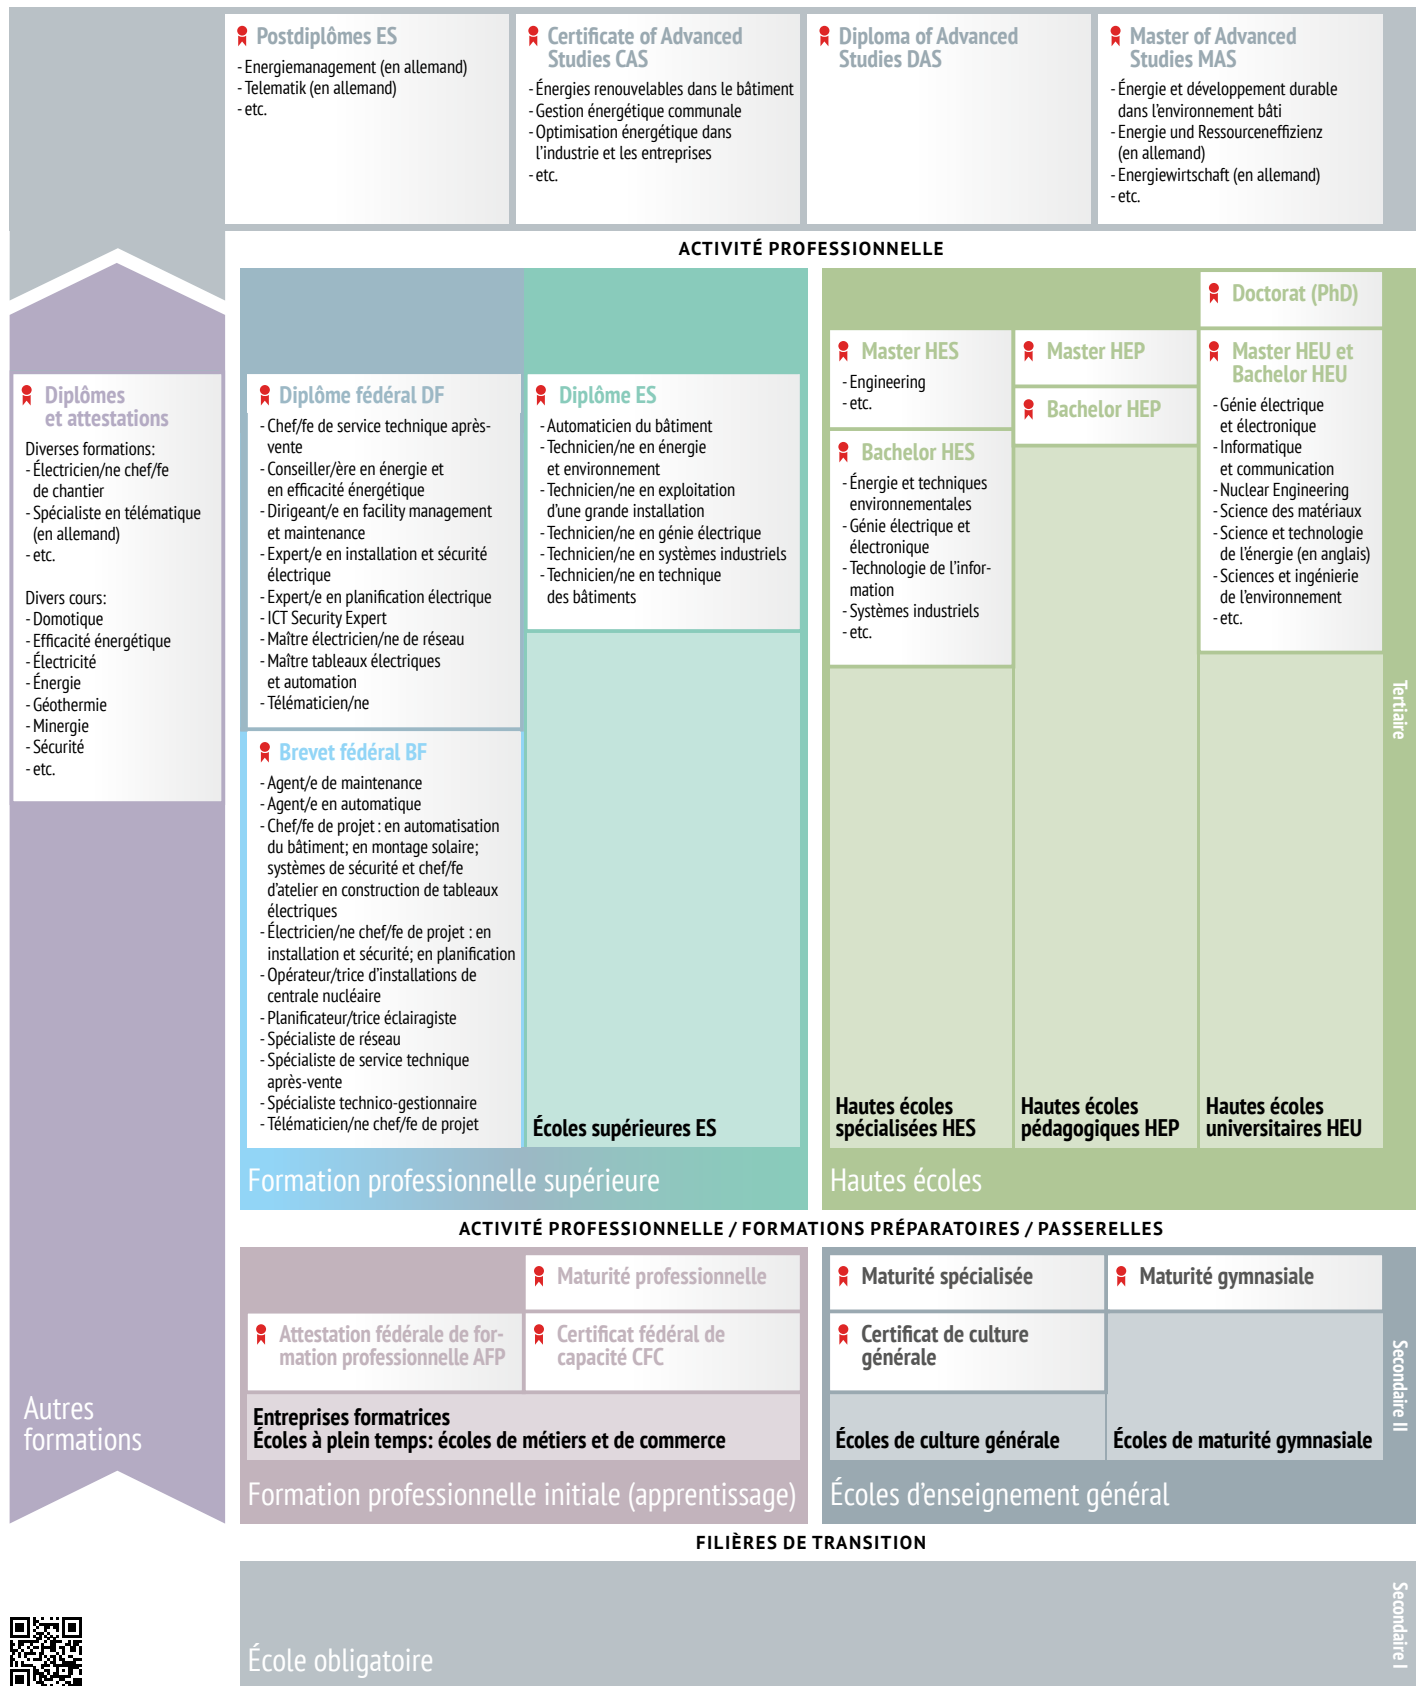

Approvisionnement énergétique, installations électriques

Schéma interactif
www.orientation.ch/schema

www.orientation.ch/secteurs

Cette vue d'ensemble n'est pas exhaustive. La mention de formations dans ce document n'implique pas de recommandation quant à leur valeur. De nouvelles formations peuvent apparaître, d'autres changer de nom. Pour des informations toujours actuelles, consulter www.orientation.ch.

Dernière actualisation: 30.01.2024

© 2024 SDBB | CSFO