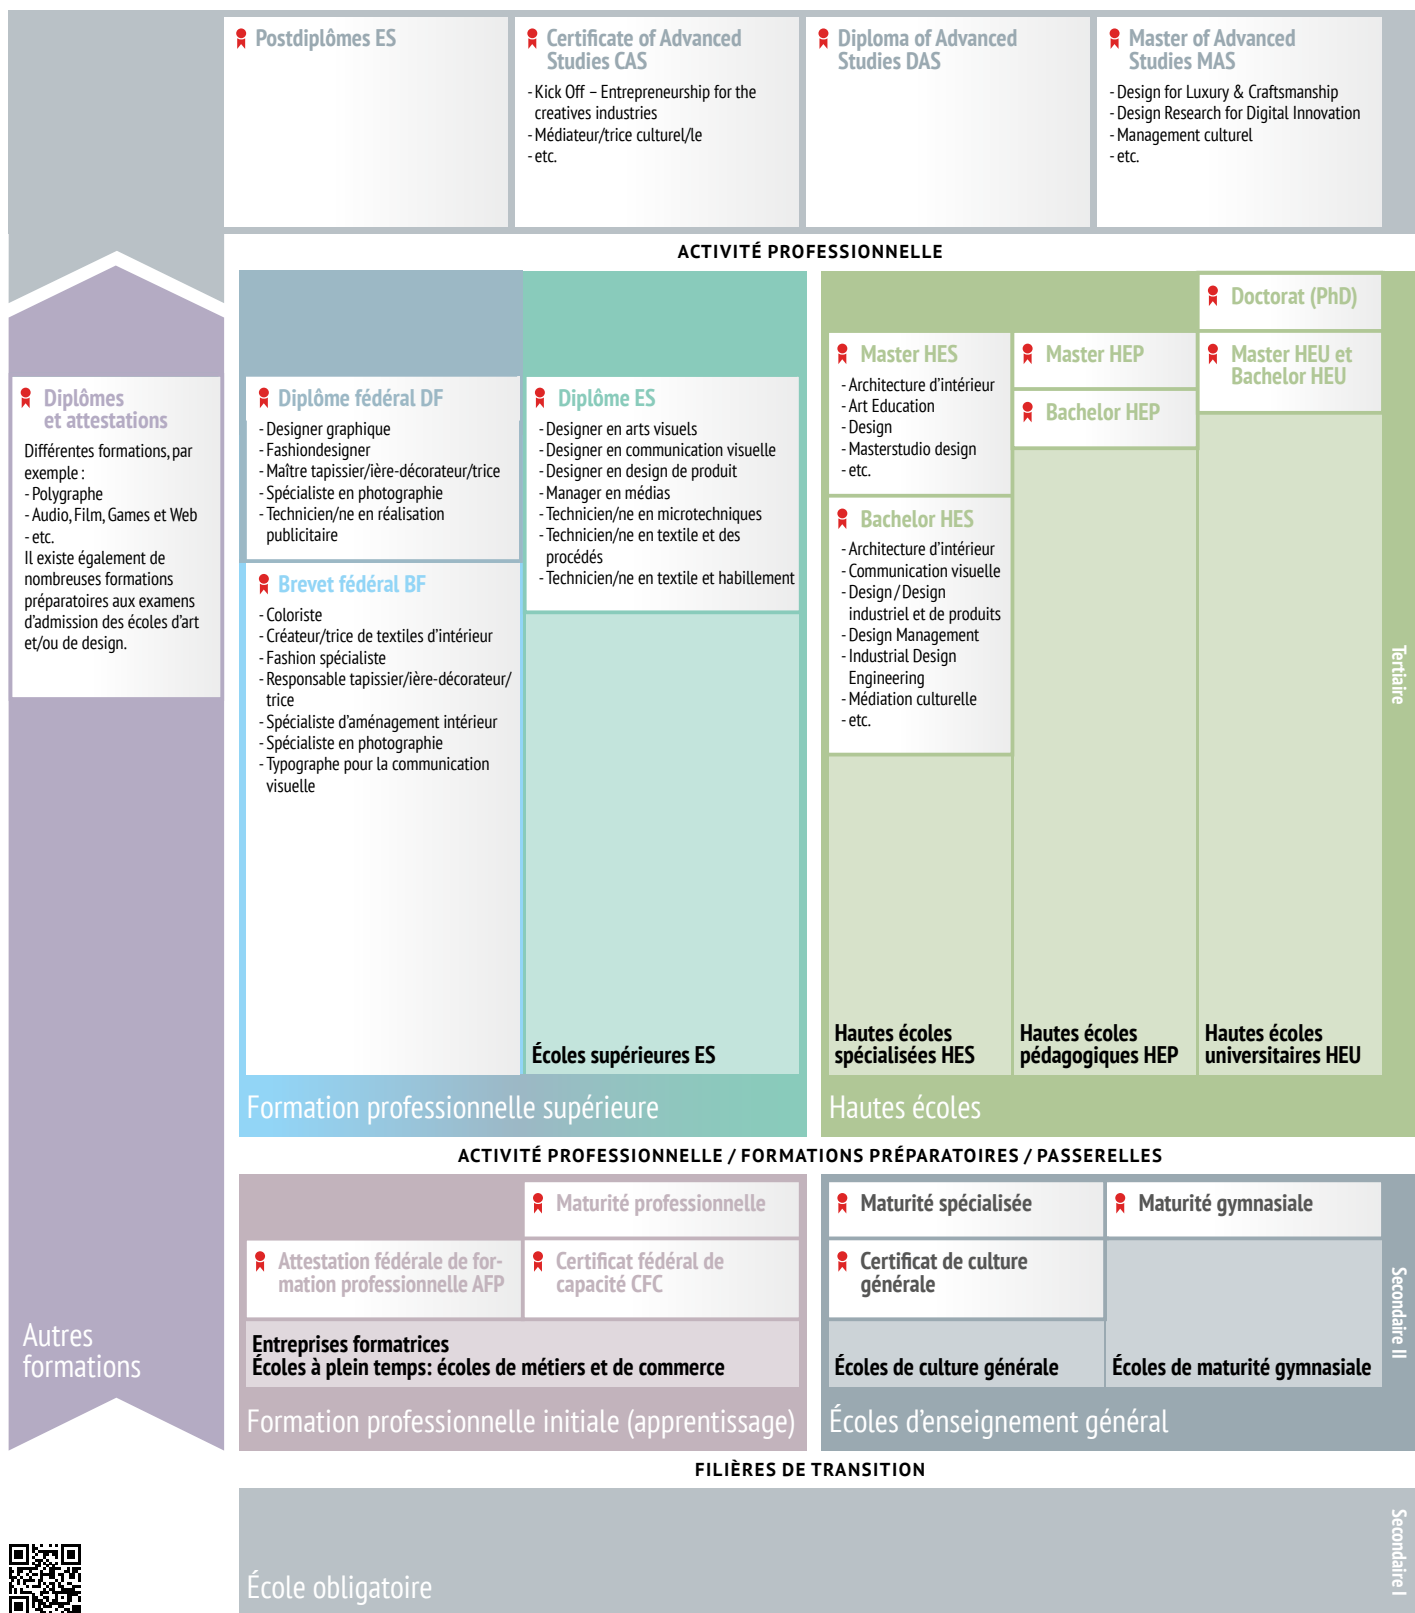

# Design

Schéma interactif  
[www.orientation.ch/schema](http://www.orientation.ch/schema)

[www.orientation.ch/secteurs](http://www.orientation.ch/secteurs)

Cette vue d'ensemble n'est pas exhaustive. La mention de formations dans ce document n'implique pas de recommandation quant à leur valeur. De nouvelles formations peuvent apparaître, d'autres changer de nom. Pour des informations toujours actuelles, consulter [www.orientation.ch](http://www.orientation.ch).

Dernière actualisation: 04.04.2024

© 2024 SDBB | CSFO