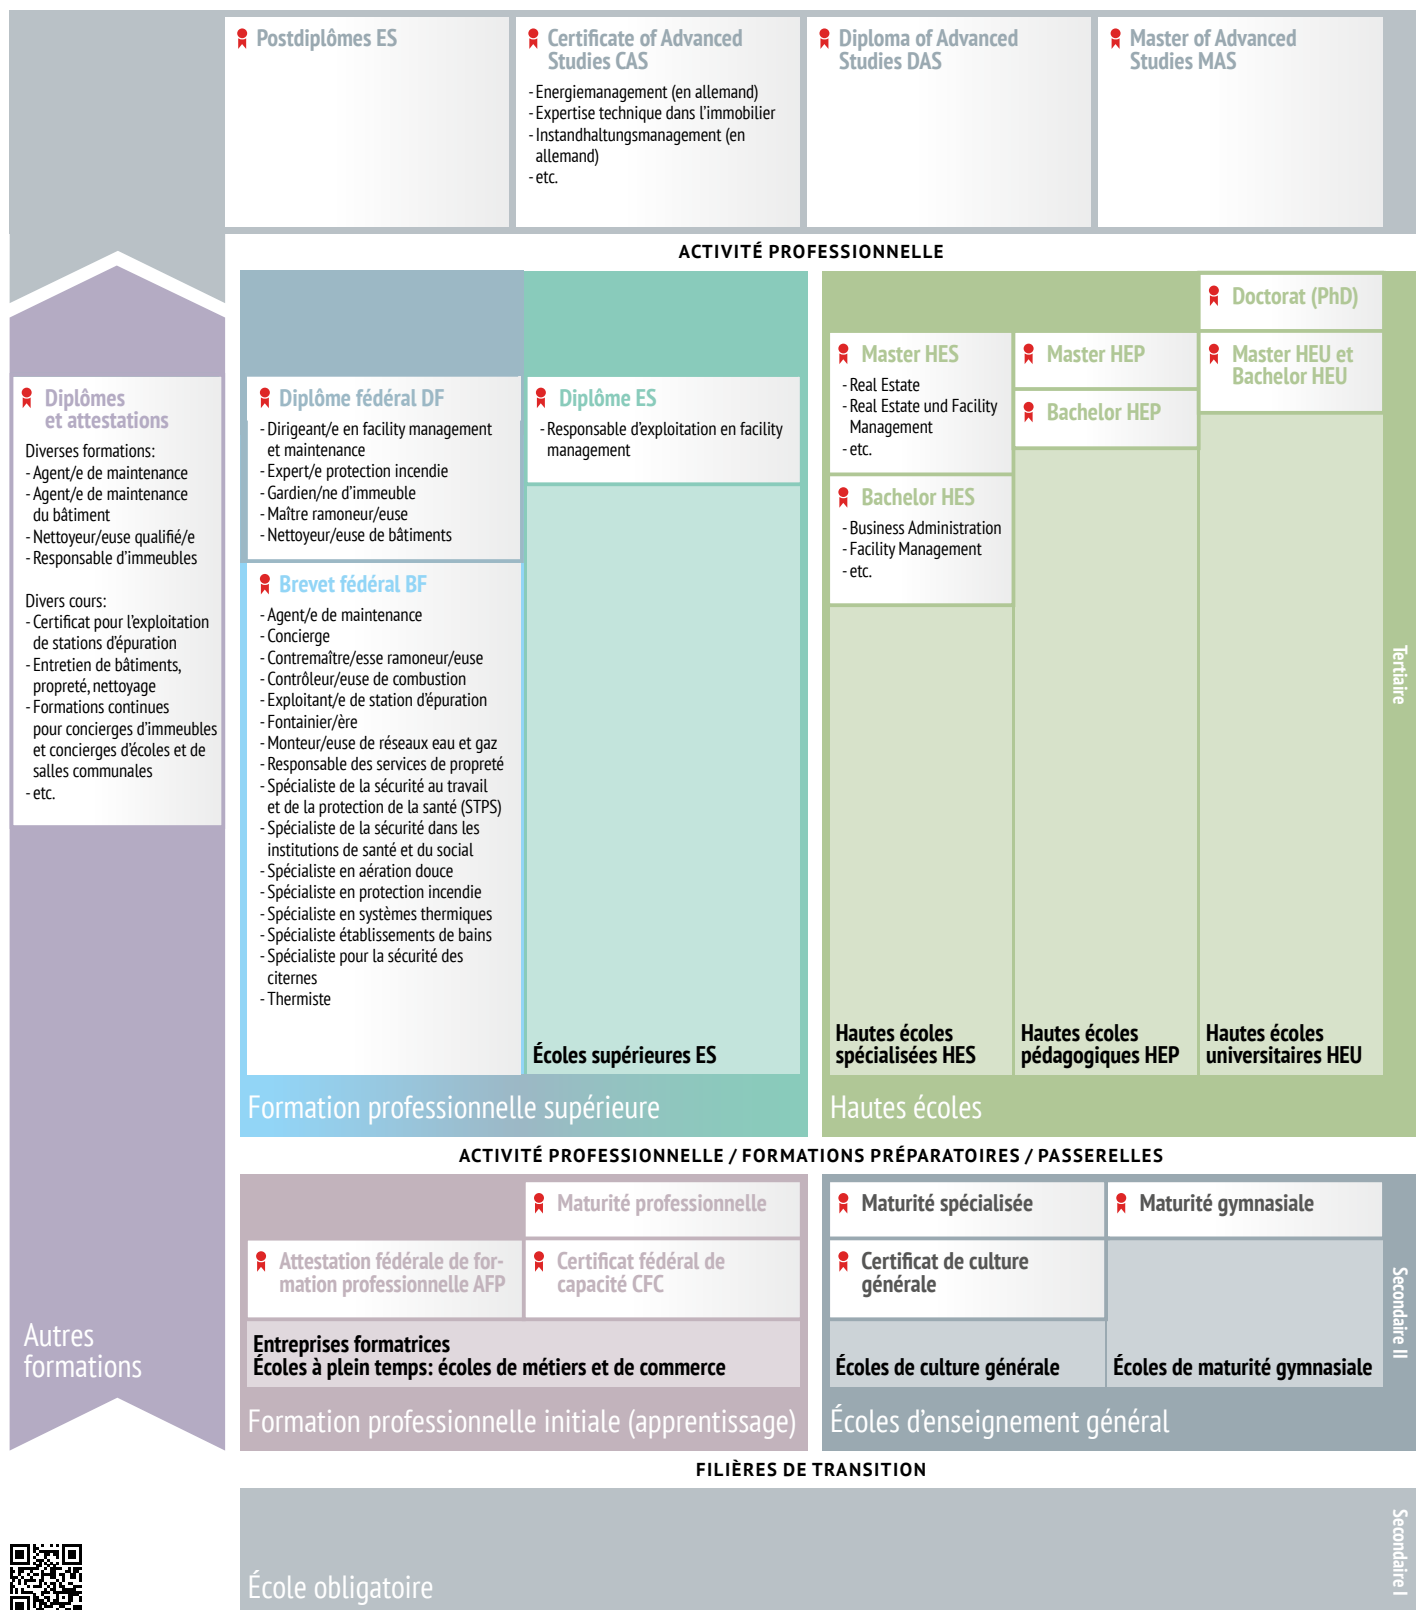

Technique du bâtiment: exploitation, entretien

Schéma interactif
www.orientation.ch/schema

www.orientation.ch/secteurs

Cette vue d'ensemble n'est pas exhaustive. La mention de formations dans ce document n'implique pas de recommandation quant à leur valeur. De nouvelles formations peuvent apparaître, d'autres changer de nom. Pour des informations toujours actuelles, consulter www.orientation.ch.

Dernière actualisation: 20.06.2024

© 2024 SDBB | CSFO