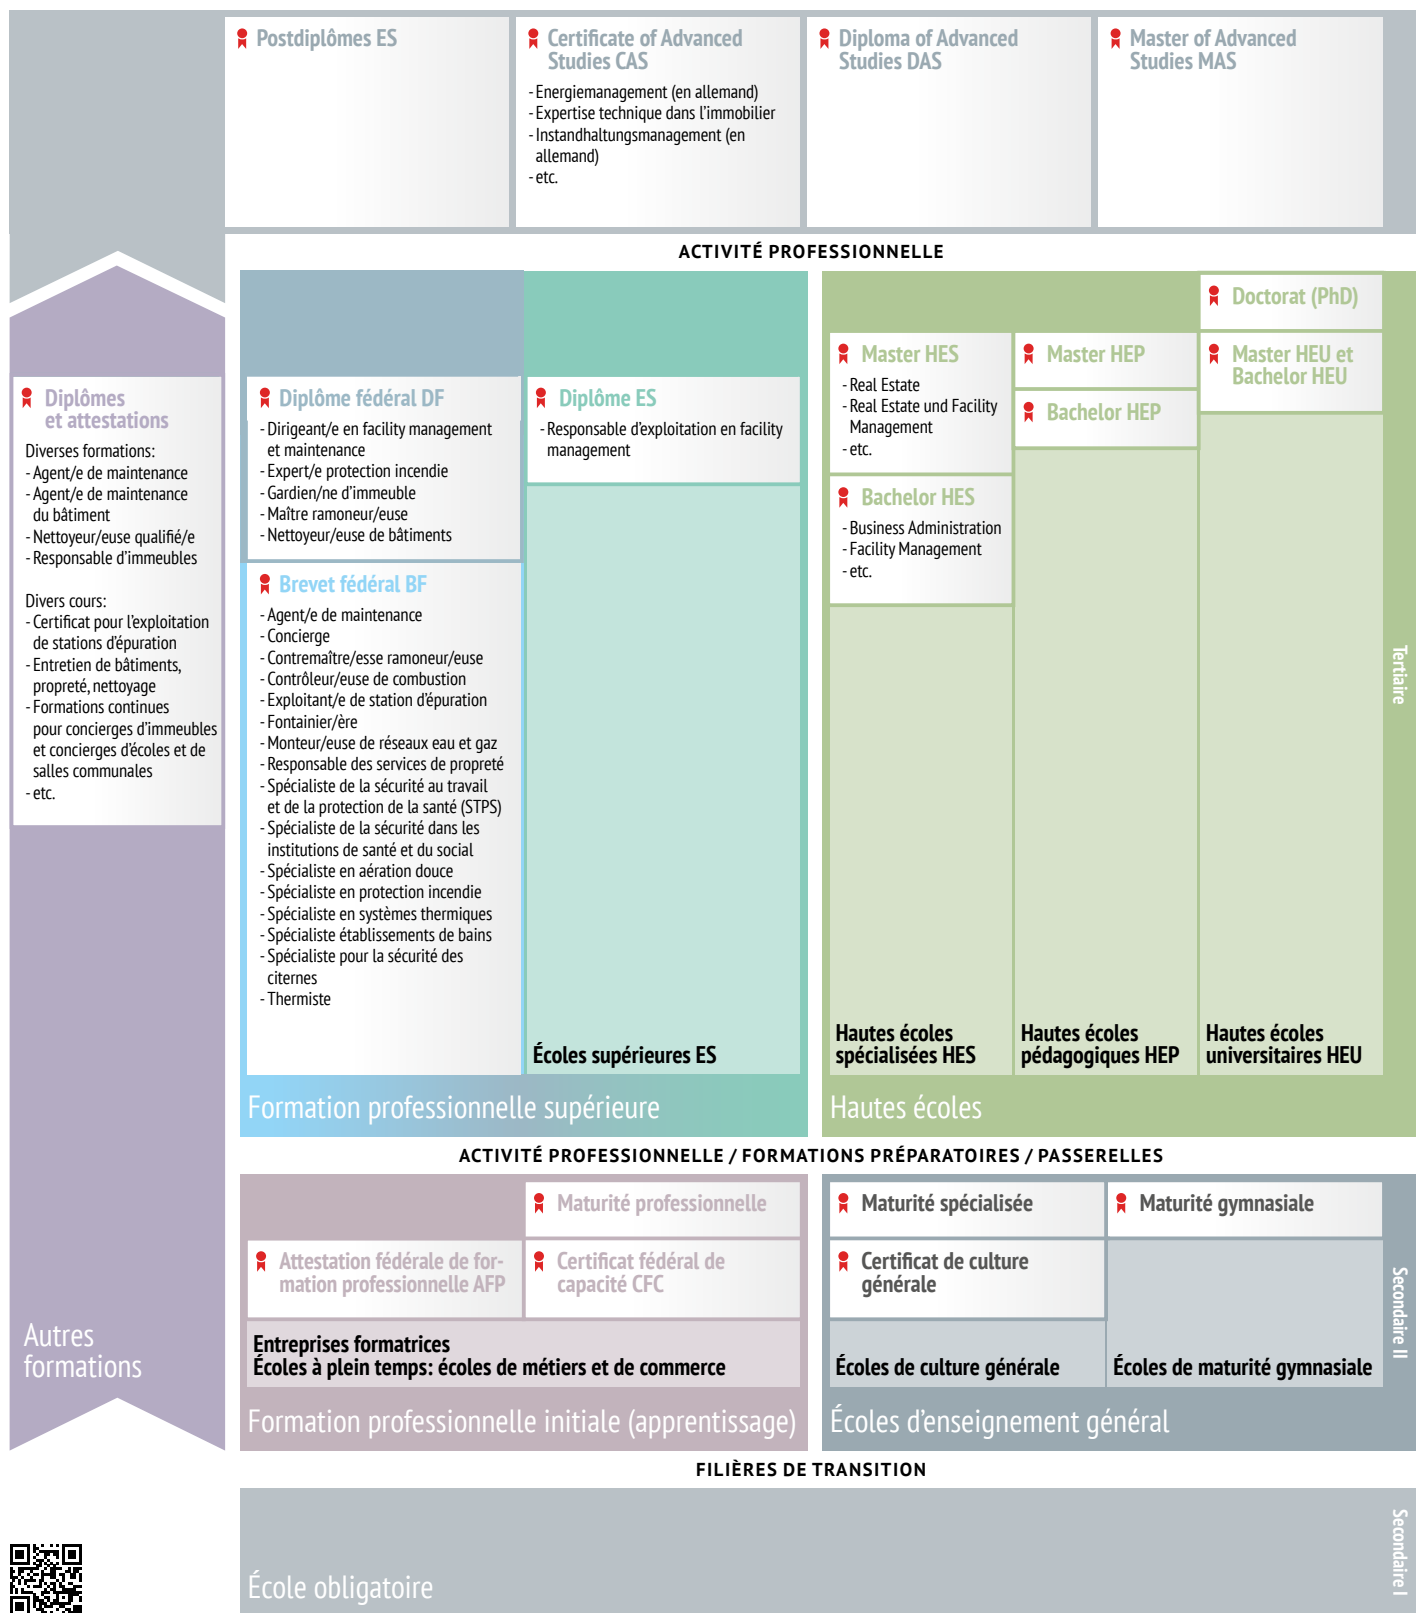

# Technique du bâtiment: exploitation, entretien

Schéma interactif  
[www.orientation.ch/schema](http://www.orientation.ch/schema)

[www.orientation.ch/secteurs](http://www.orientation.ch/secteurs)

Cette vue d'ensemble n'est pas exhaustive. La mention de formations dans ce document n'implique pas de recommandation quant à leur valeur. De nouvelles formations peuvent apparaître, d'autres changer de nom. Pour des informations toujours actuelles, consulter [www.orientation.ch](http://www.orientation.ch).

Dernière actualisation: 20.06.2024

© 2024 SDBB | CSFO