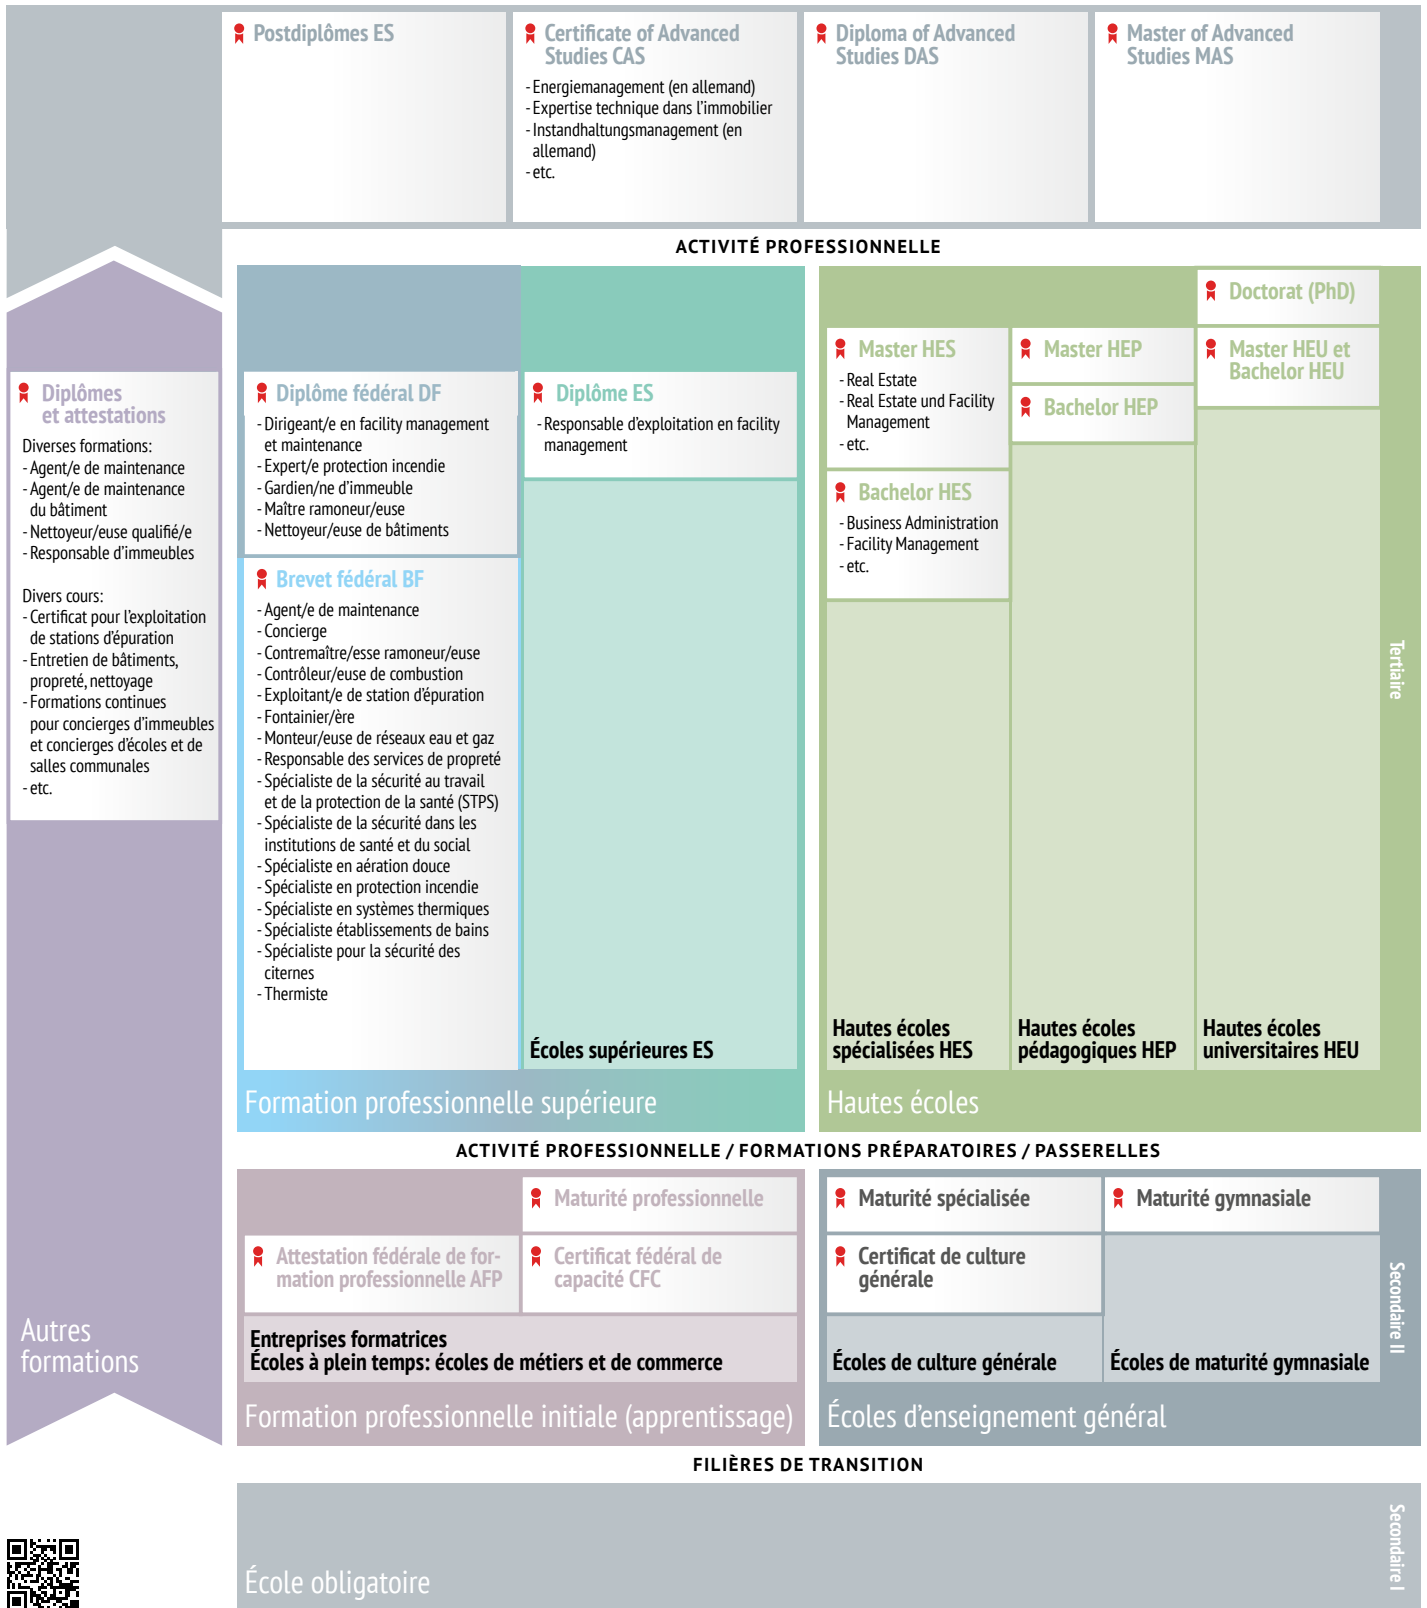

Technique du bâtiment: exploitation, entretien

Schéma interactif
www.orientation.ch/schema

www.orientation.ch/secteurs

Cette vue d'ensemble n'est pas exhaustive. La mention de formations dans ce document n'implique pas de recommandation quant à leur valeur. De nouvelles formations peuvent apparaître, d'autres changer de nom. Pour des informations toujours actuelles, consulter www.orientation.ch.

Dernière actualisation: 20.06.2024

© 2024 SDBB | CSFO