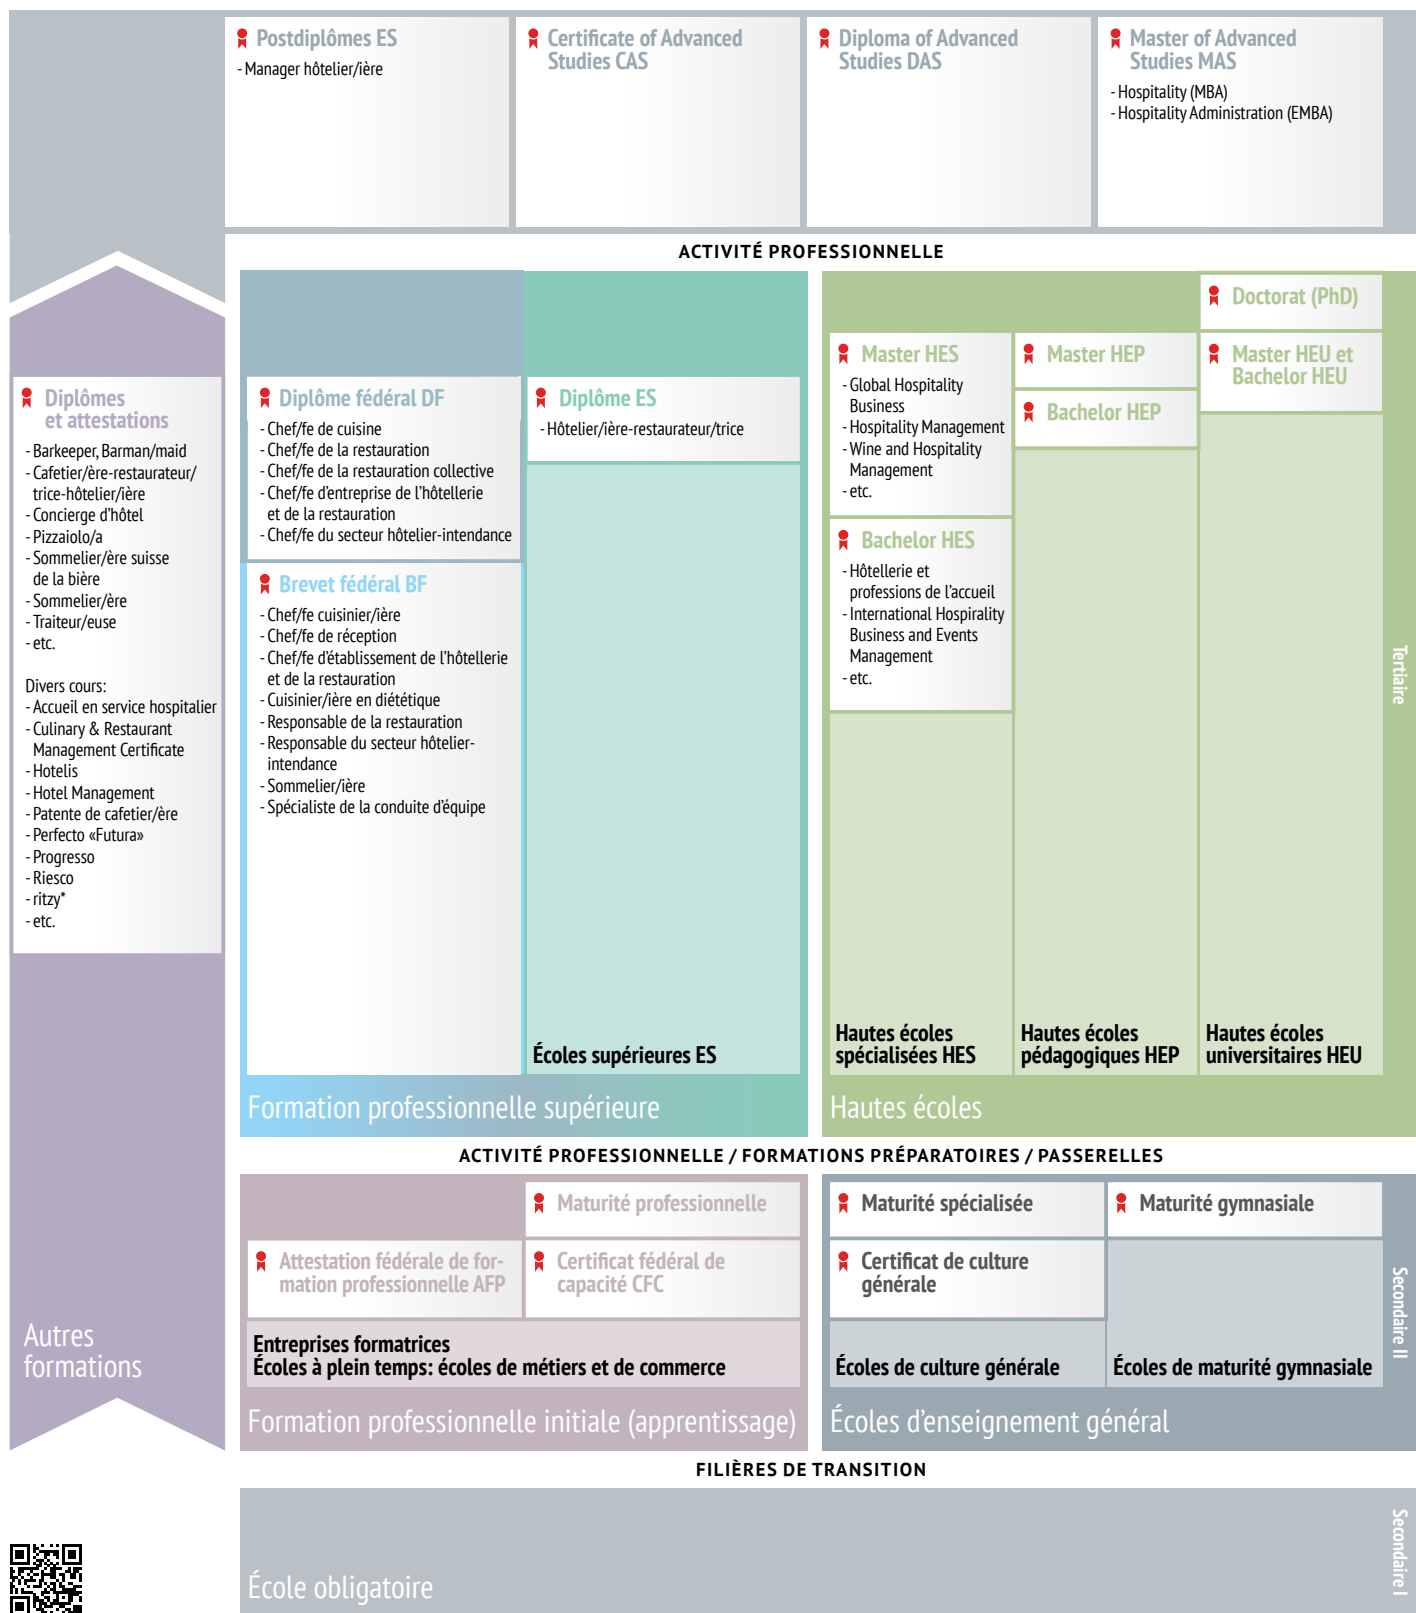

# Hôtellerie-restauration

Schéma interactif  
[www.orientation.ch/schema](http://www.orientation.ch/schema)

[www.orientation.ch/secteurs](http://www.orientation.ch/secteurs)

Cette vue d'ensemble n'est pas exhaustive. La mention de formations dans ce document n'implique pas de recommandation quant à leur valeur. De nouvelles formations peuvent apparaître, d'autres changer de nom. Pour des informations toujours actuelles, consulter [www.orientation.ch](http://www.orientation.ch).

Dernière actualisation: 16.04.2024

© 2024 SDBB | CSFO