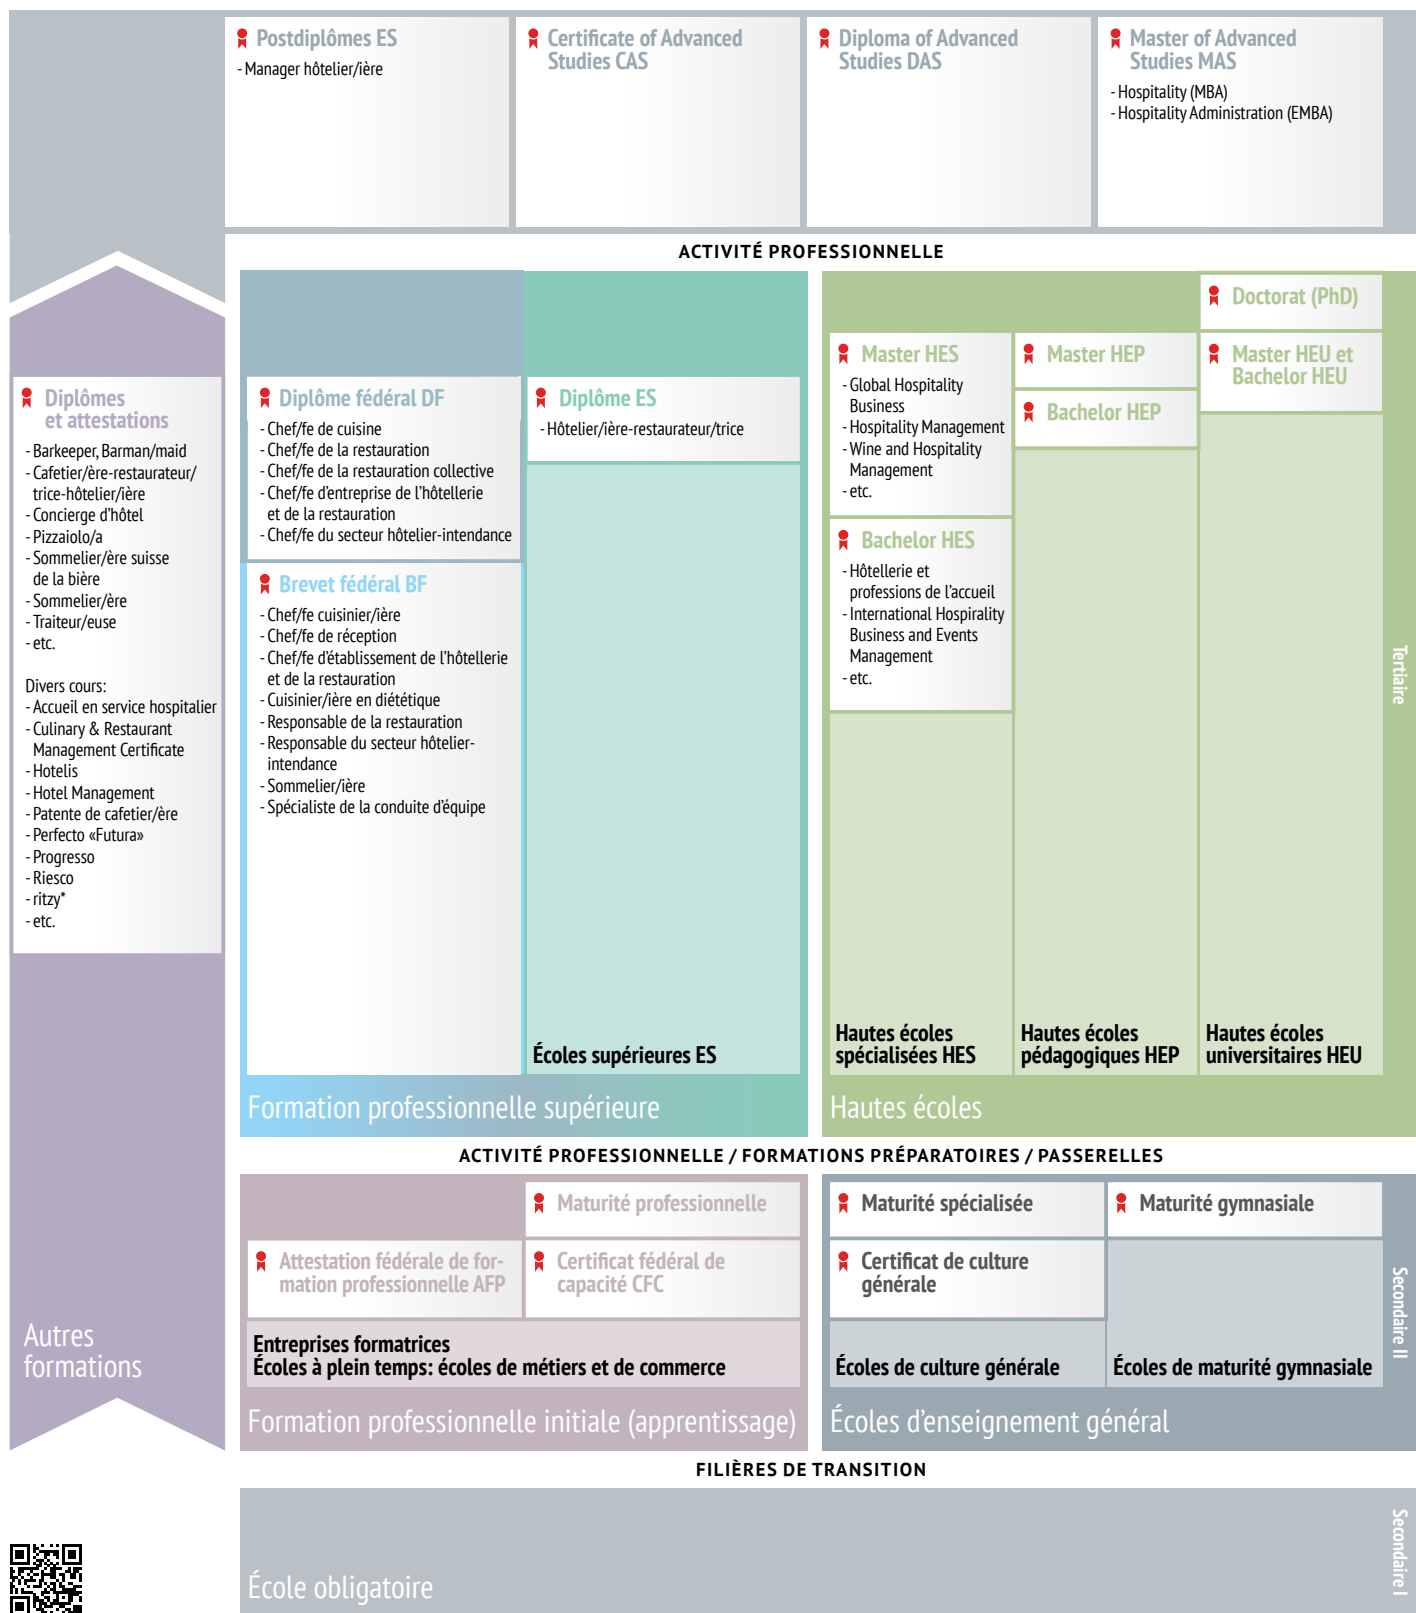

Hôtellerie-restauration

Schéma interactif
www.orientation.ch/schema

www.orientation.ch/secteurs

Cette vue d'ensemble n'est pas exhaustive. La mention de formations dans ce document n'implique pas de recommandation quant à leur valeur. De nouvelles formations peuvent apparaître, d'autres changer de nom. Pour des informations toujours actuelles, consulter www.orientation.ch.

Dernière actualisation: 16.04.2024

© 2024 SDBB | CSFO