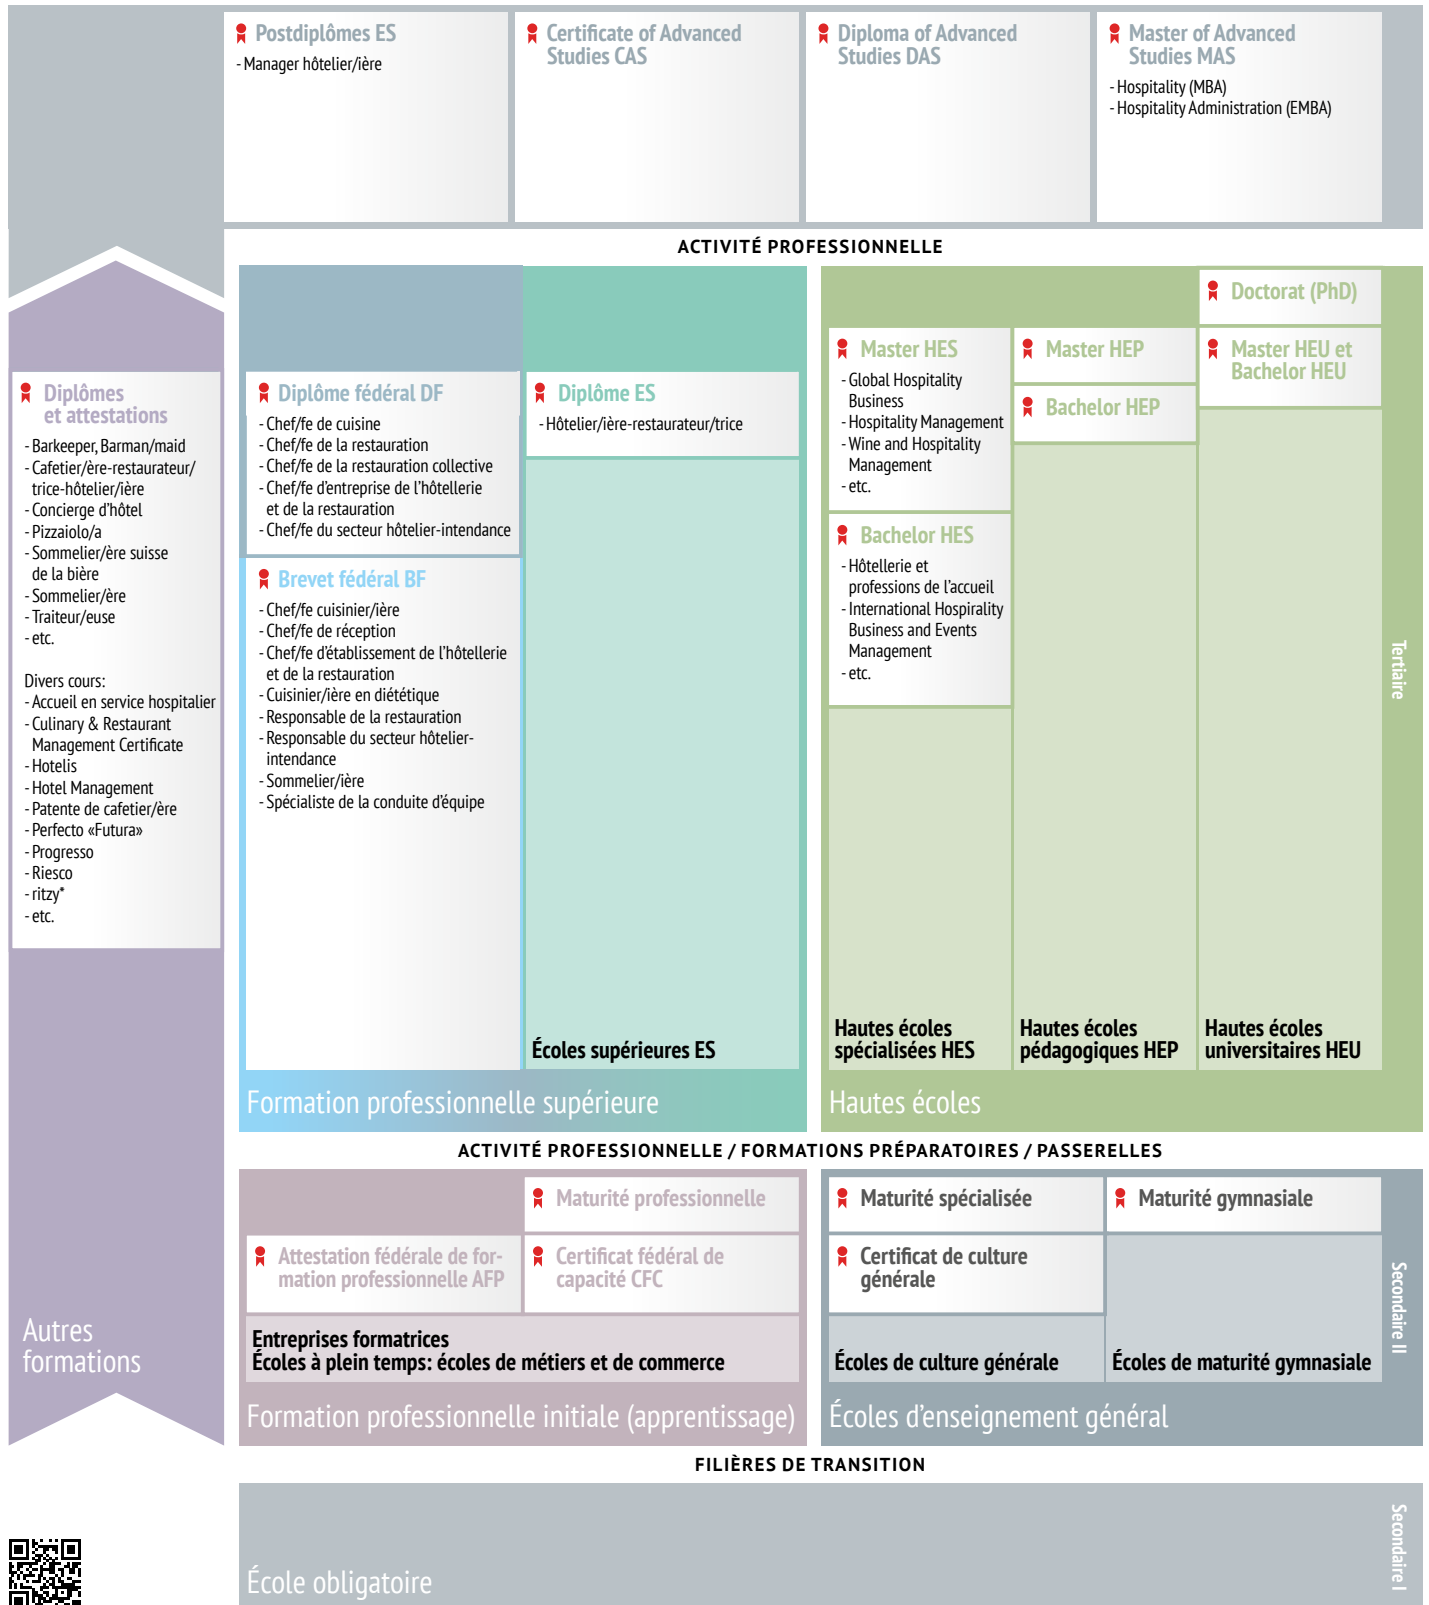

Hôtellerie-restauration

Schéma interactif
www.orientation.ch/schema

www.orientation.ch/secteurs

Cette vue d'ensemble n'est pas exhaustive. La mention de formations dans ce document n'implique pas de recommandation quant à leur valeur. De nouvelles formations peuvent apparaître, d'autres changer de nom. Pour des informations toujours actuelles, consulter www.orientation.ch.

Dernière actualisation: 16.04.2024

© 2024 SDBB | CSFO