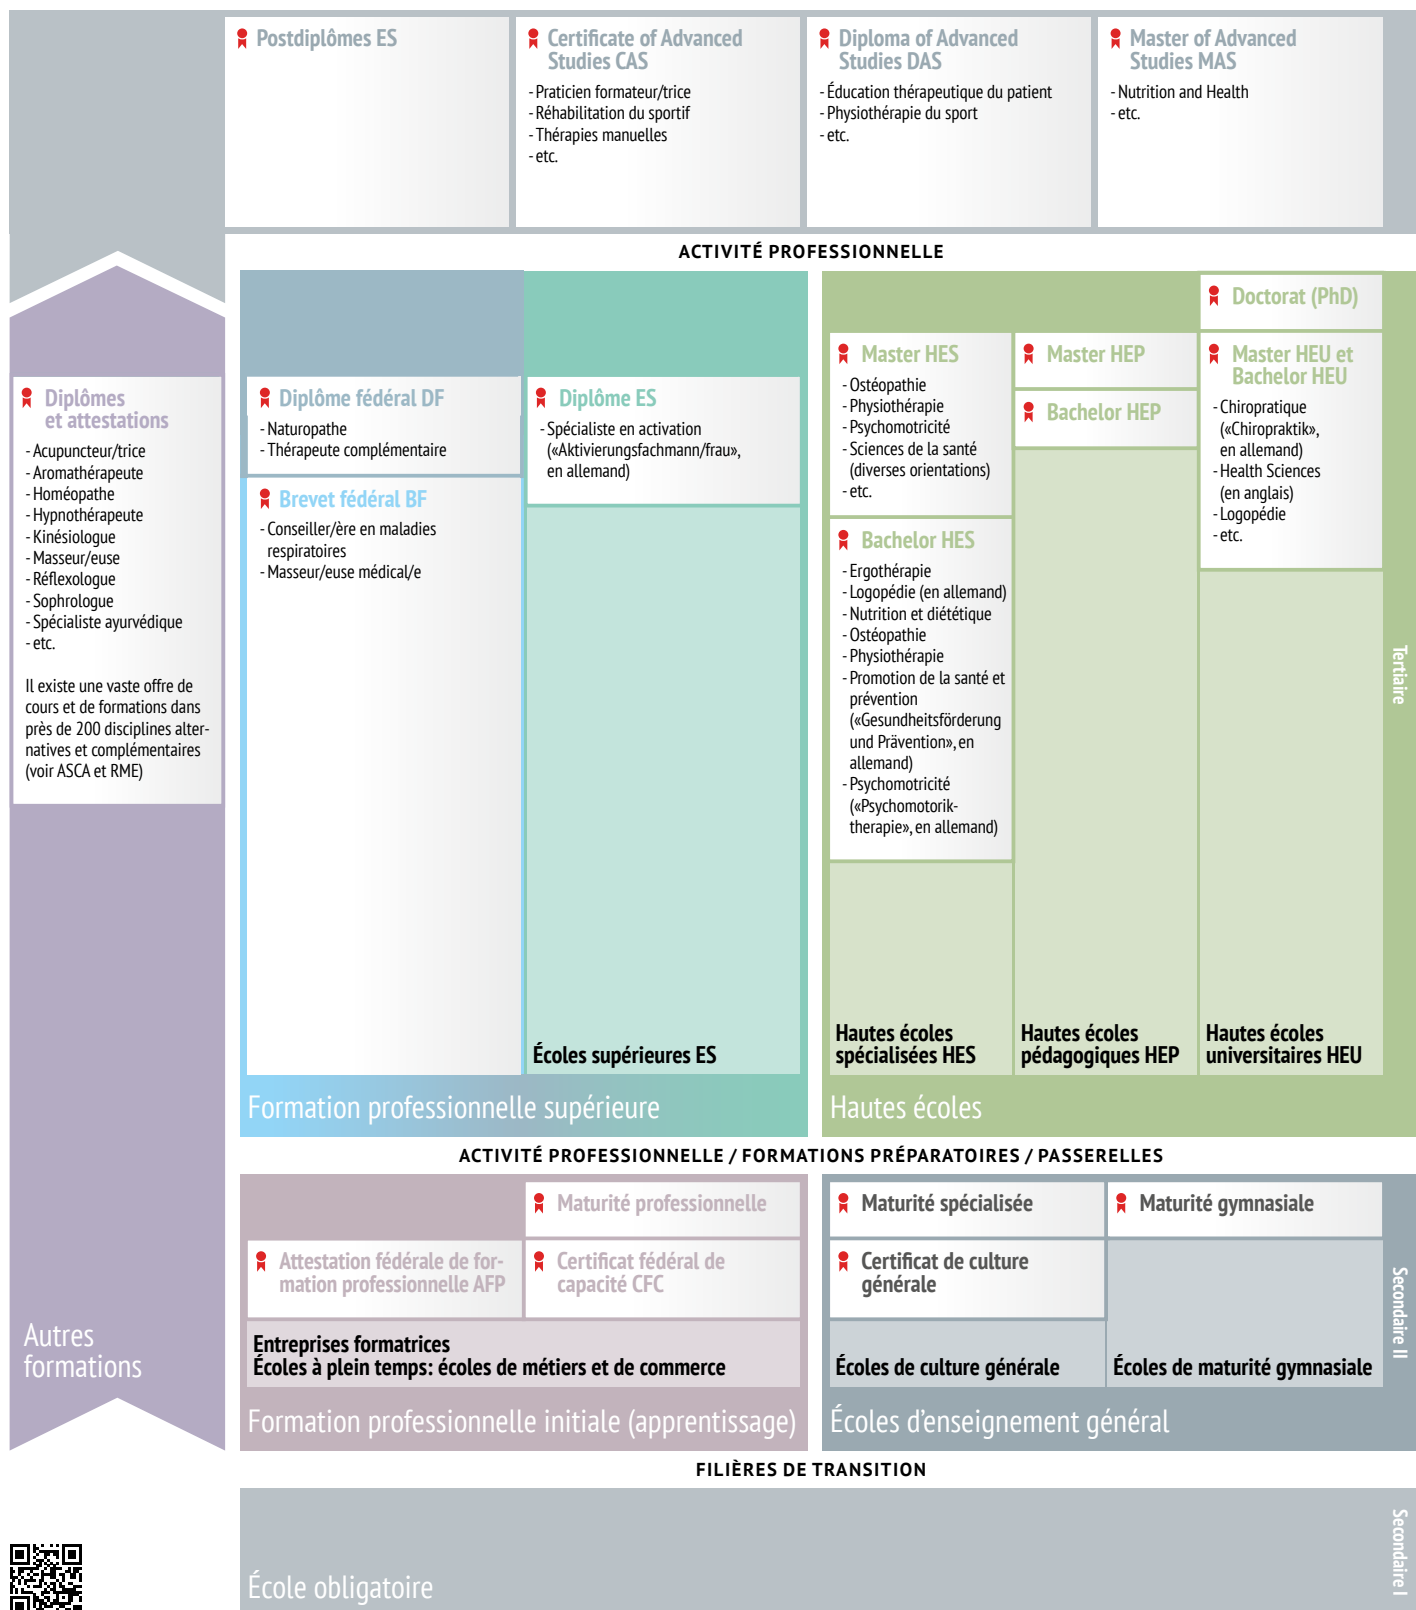

Santé : thérapies médicales et naturelles

Schéma interactif
www.orientation.ch/schema

www.orientation.ch/secteurs

Cette vue d'ensemble n'est pas exhaustive. La mention de formations dans ce document n'implique pas de recommandation quant à leur valeur. De nouvelles formations peuvent apparaître, d'autres changer de nom. Pour des informations toujours actuelles, consulter www.orientation.ch.

Dernière actualisation: 26.06.2024

© 2024 SDBB | CSFO