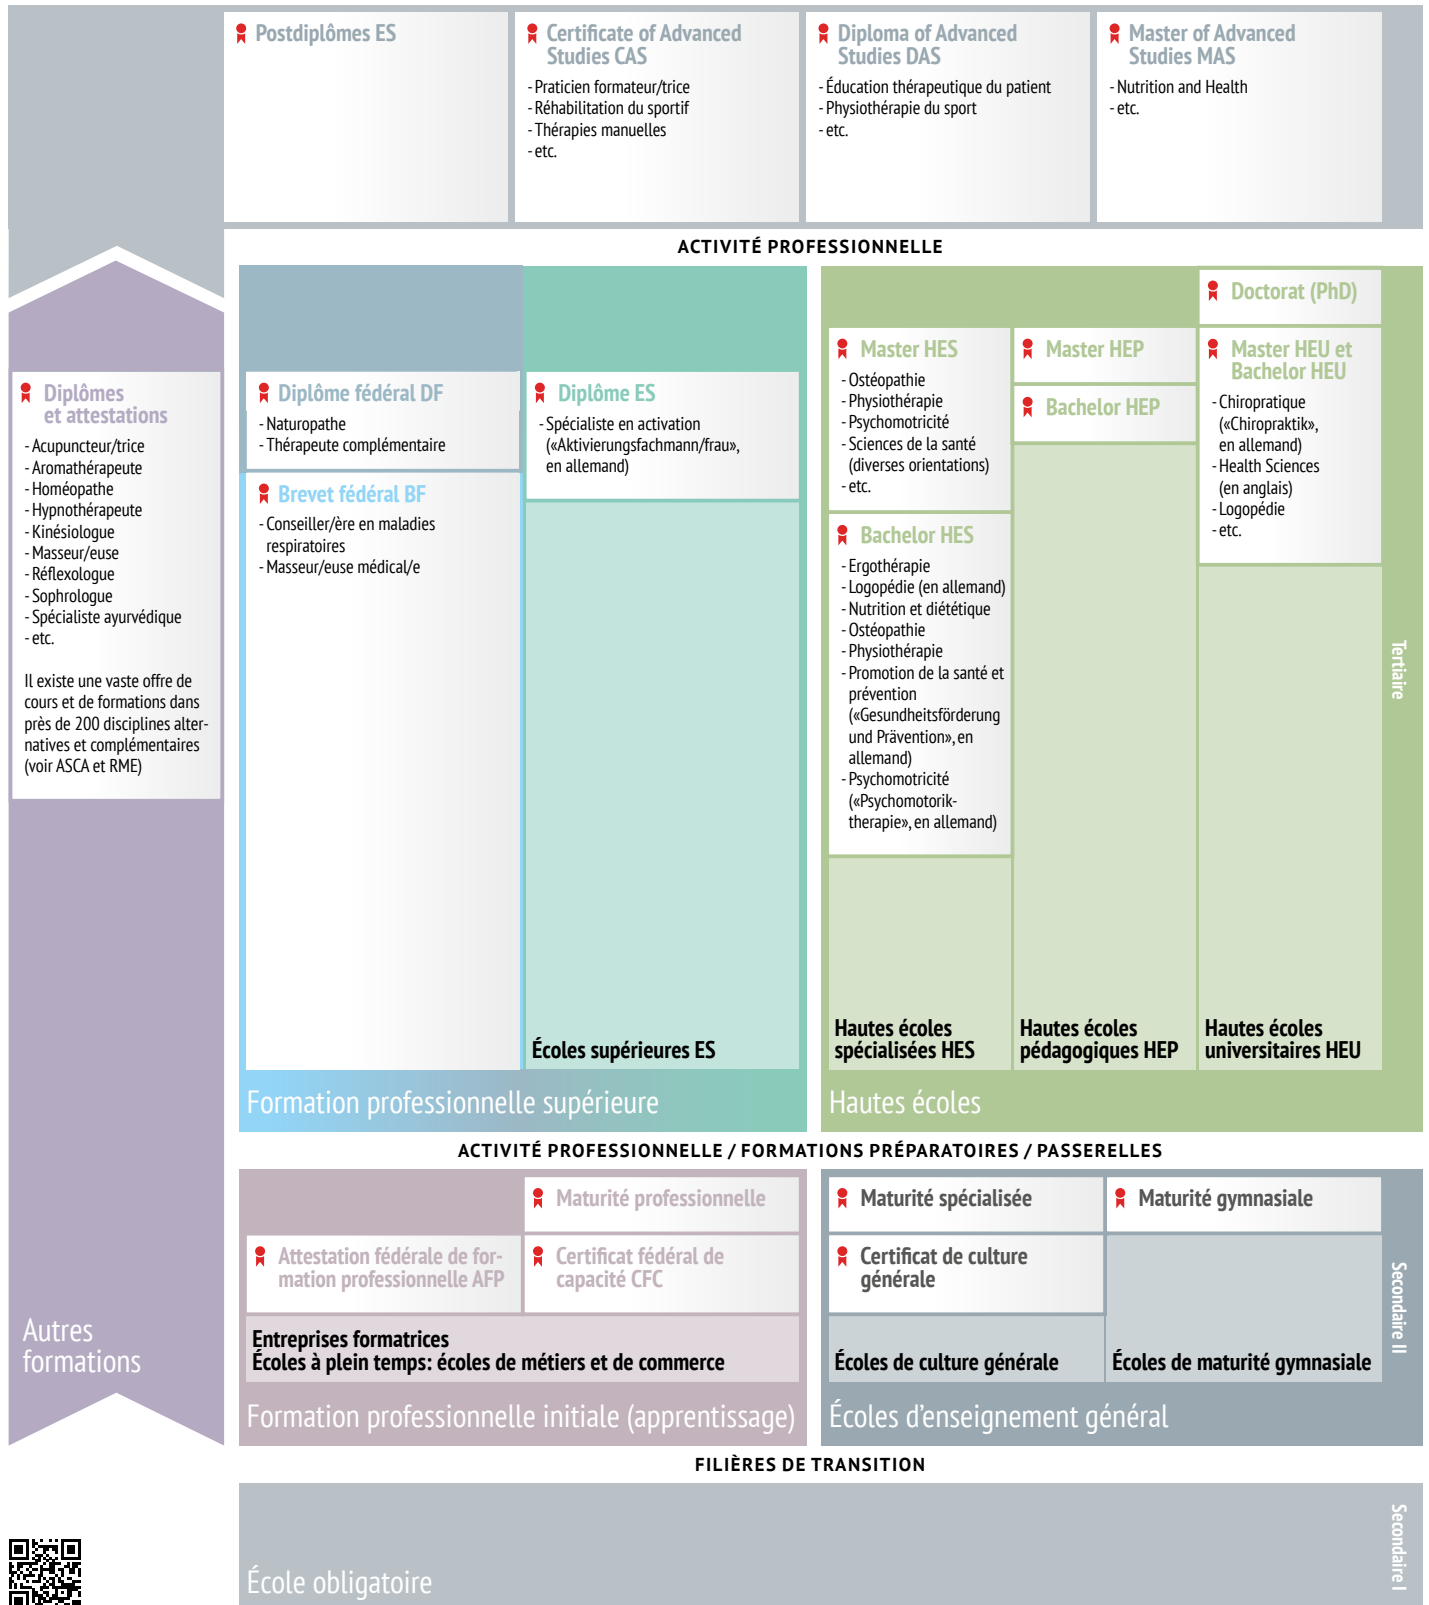

Santé : thérapies médicales et naturelles

Schéma interactif
www.orientation.ch/schema

www.orientation.ch/secteurs

Cette vue d'ensemble n'est pas exhaustive. La mention de formations dans ce document n'implique pas de recommandation quant à leur valeur. De nouvelles formations peuvent apparaître, d'autres changer de nom. Pour des informations toujours actuelles, consulter www.orientation.ch.

Dernière actualisation: 26.06.2024

© 2024 SDBB | CSFO