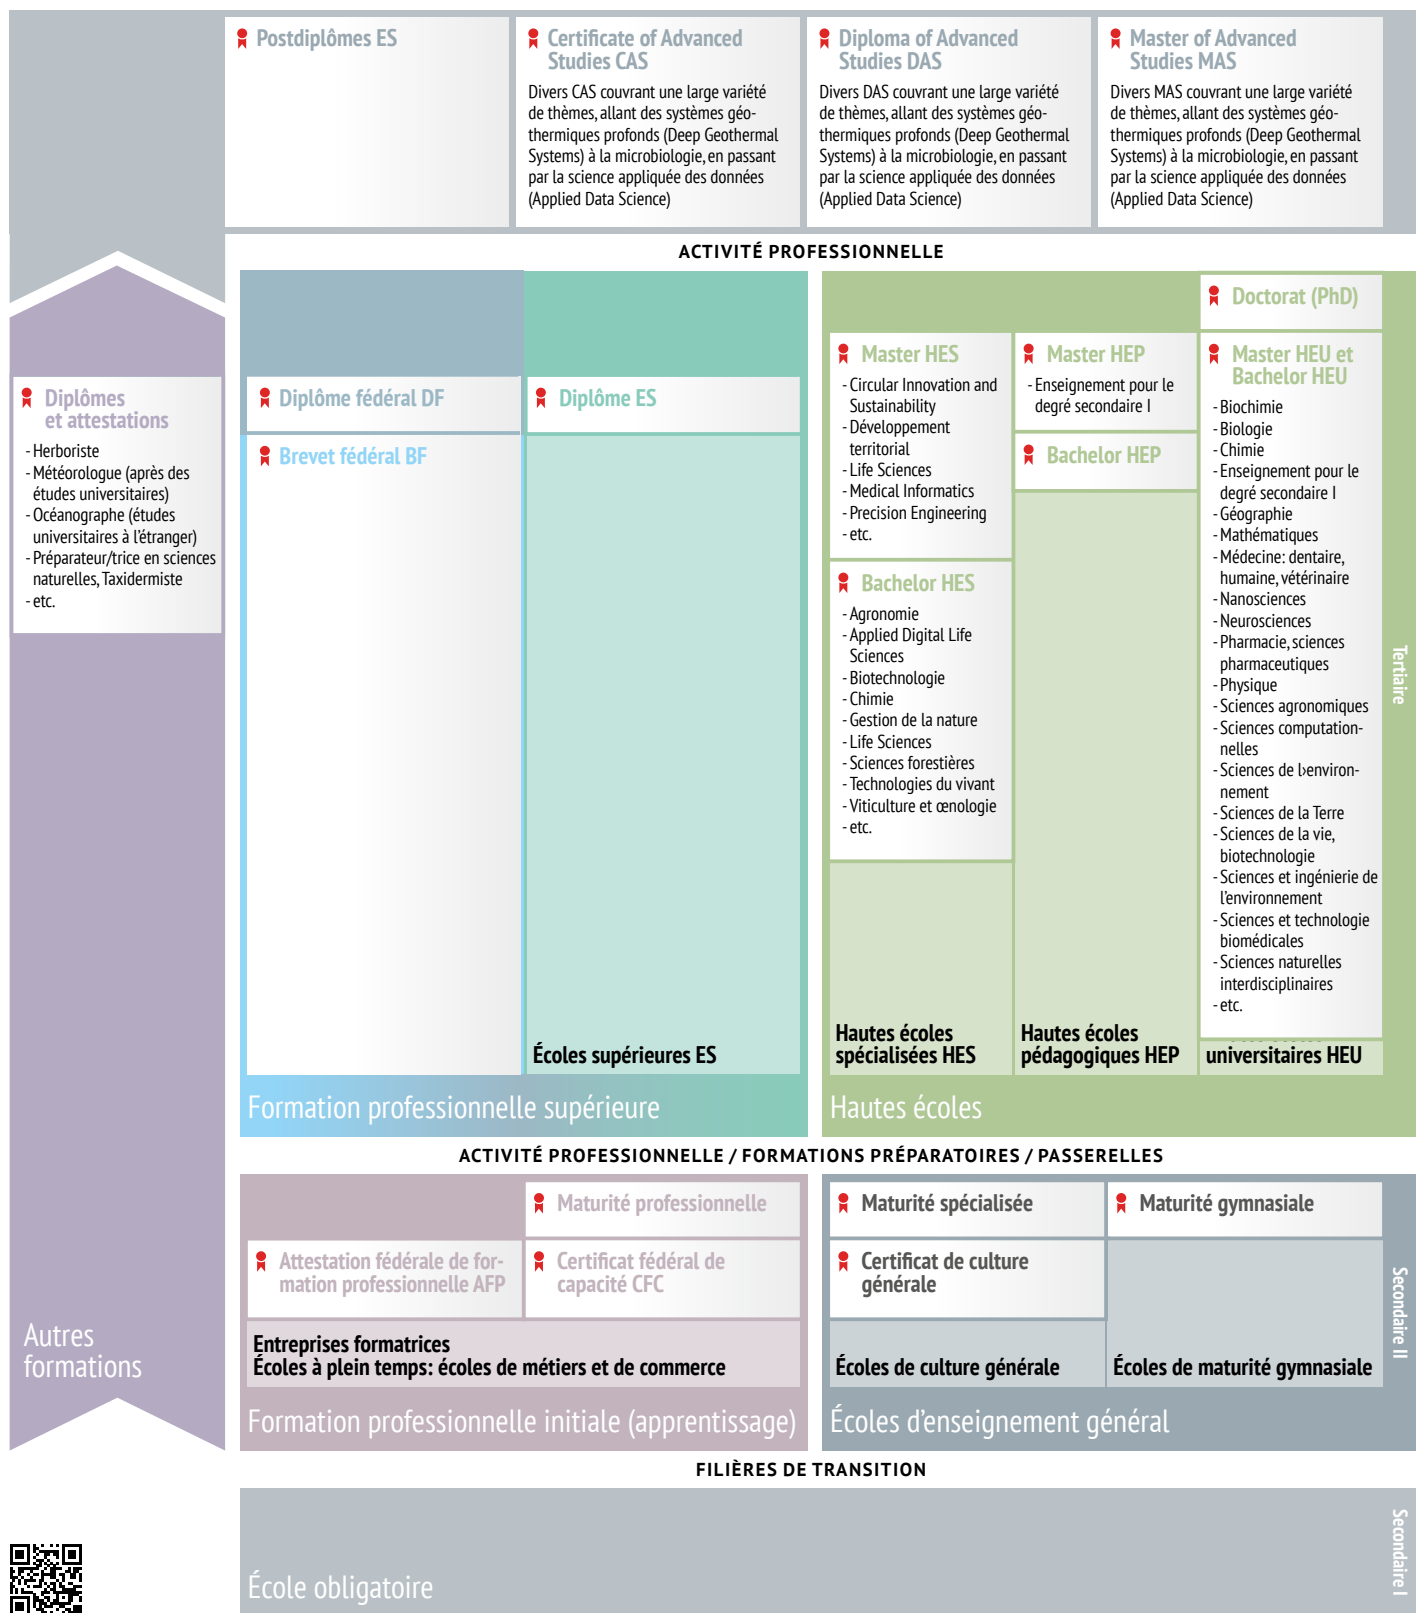

# Sciences naturelles

Autres formations

Schéma interactif  
[www.orientation.ch/schema](http://www.orientation.ch/schema)

[www.orientation.ch/secteurs](http://www.orientation.ch/secteurs)

Cette vue d'ensemble n'est pas exhaustive. La mention de formations dans ce document n'implique pas de recommandation quant à leur valeur. De nouvelles formations peuvent apparaître, d'autres changer de nom. Pour des informations toujours actuelles, consulter [www.orientation.ch](http://www.orientation.ch).

Dernière actualisation: 14.08.2024

© 2023 SDBB | CSFO