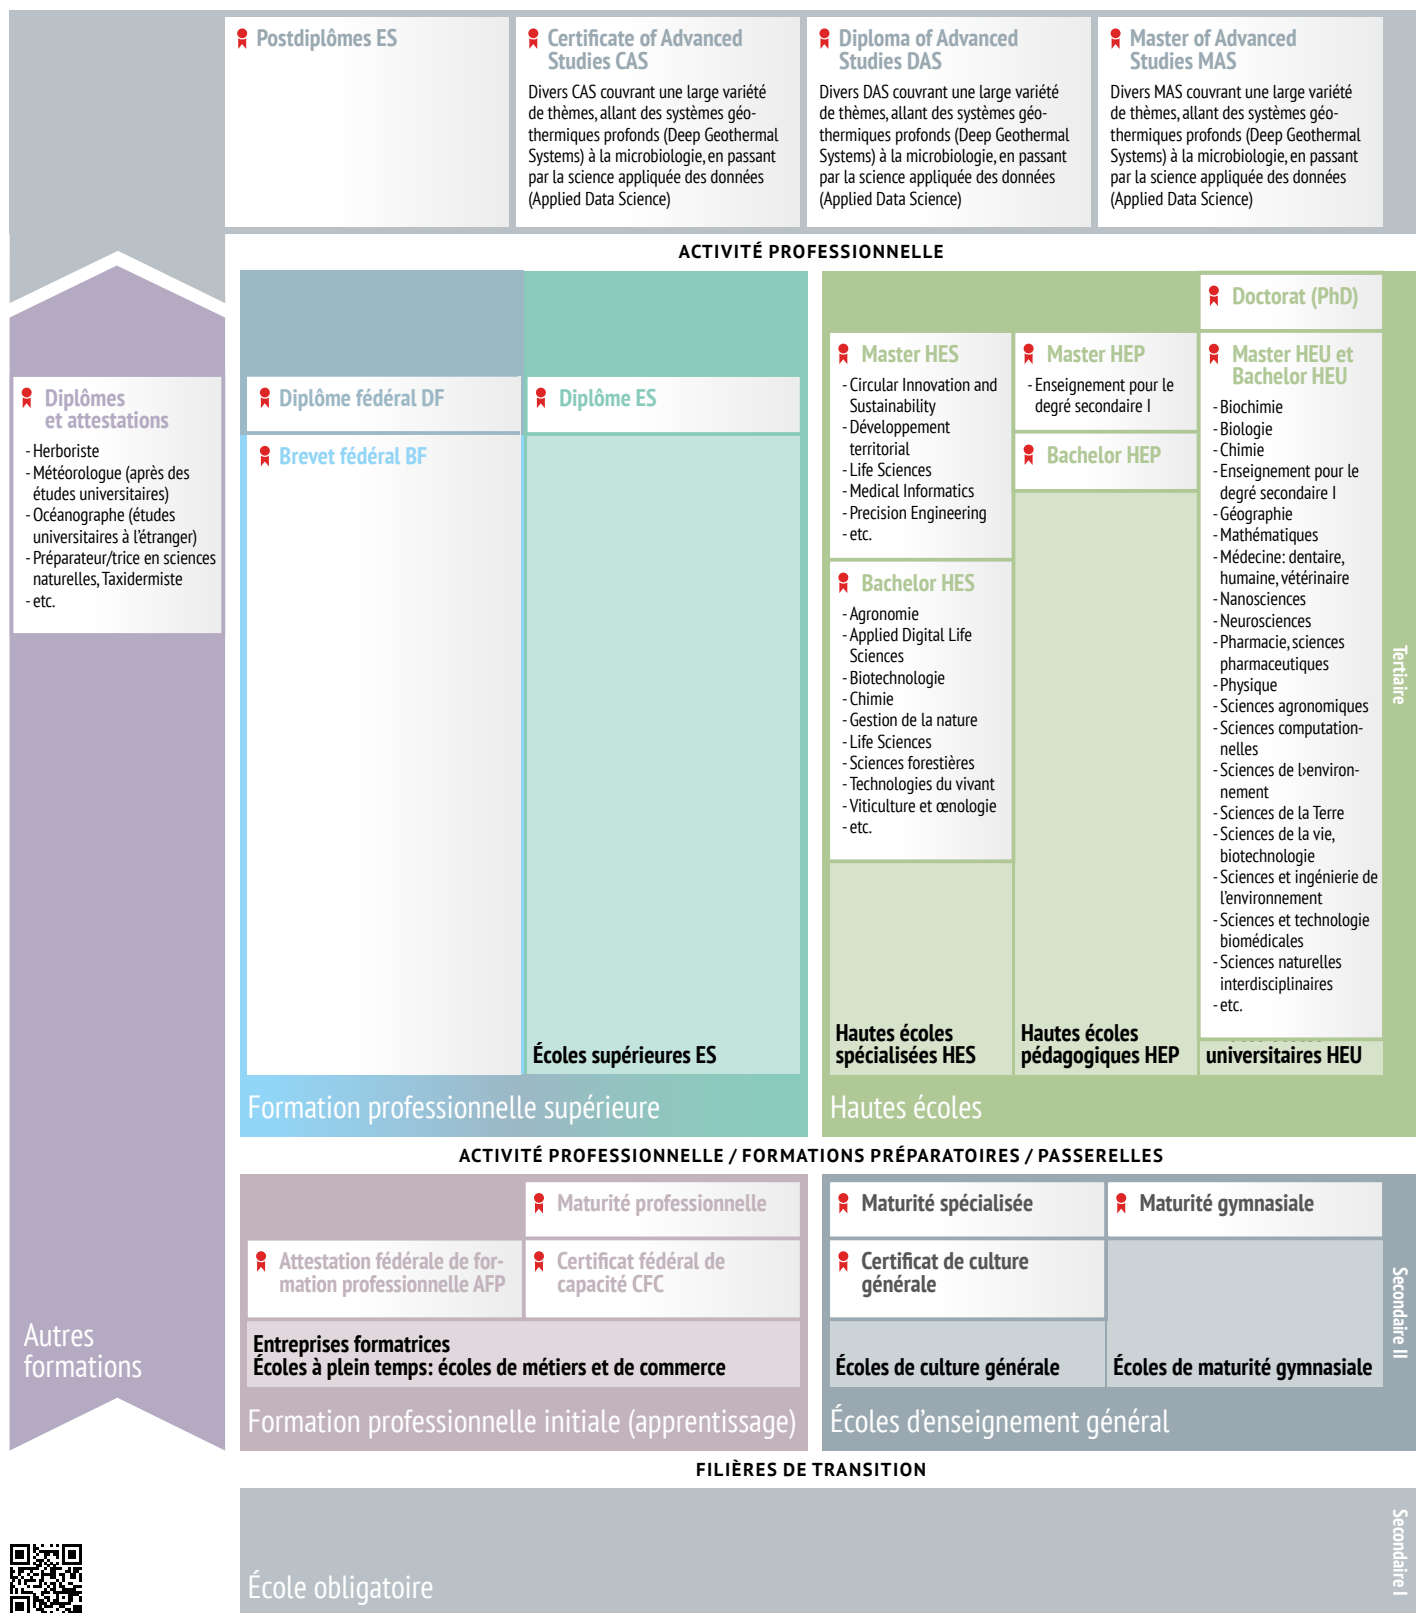

Sciences naturelles

Autres formations

Schéma interactif
www.orientation.ch/schema

www.orientation.ch/secteurs

Cette vue d'ensemble n'est pas exhaustive. La mention de formations dans ce document n'implique pas de recommandation quant à leur valeur. De nouvelles formations peuvent apparaître, d'autres changer de nom. Pour des informations toujours actuelles, consulter www.orientation.ch.

Dernière actualisation: 14.08.2024

© 2023 SDBB | CSFO