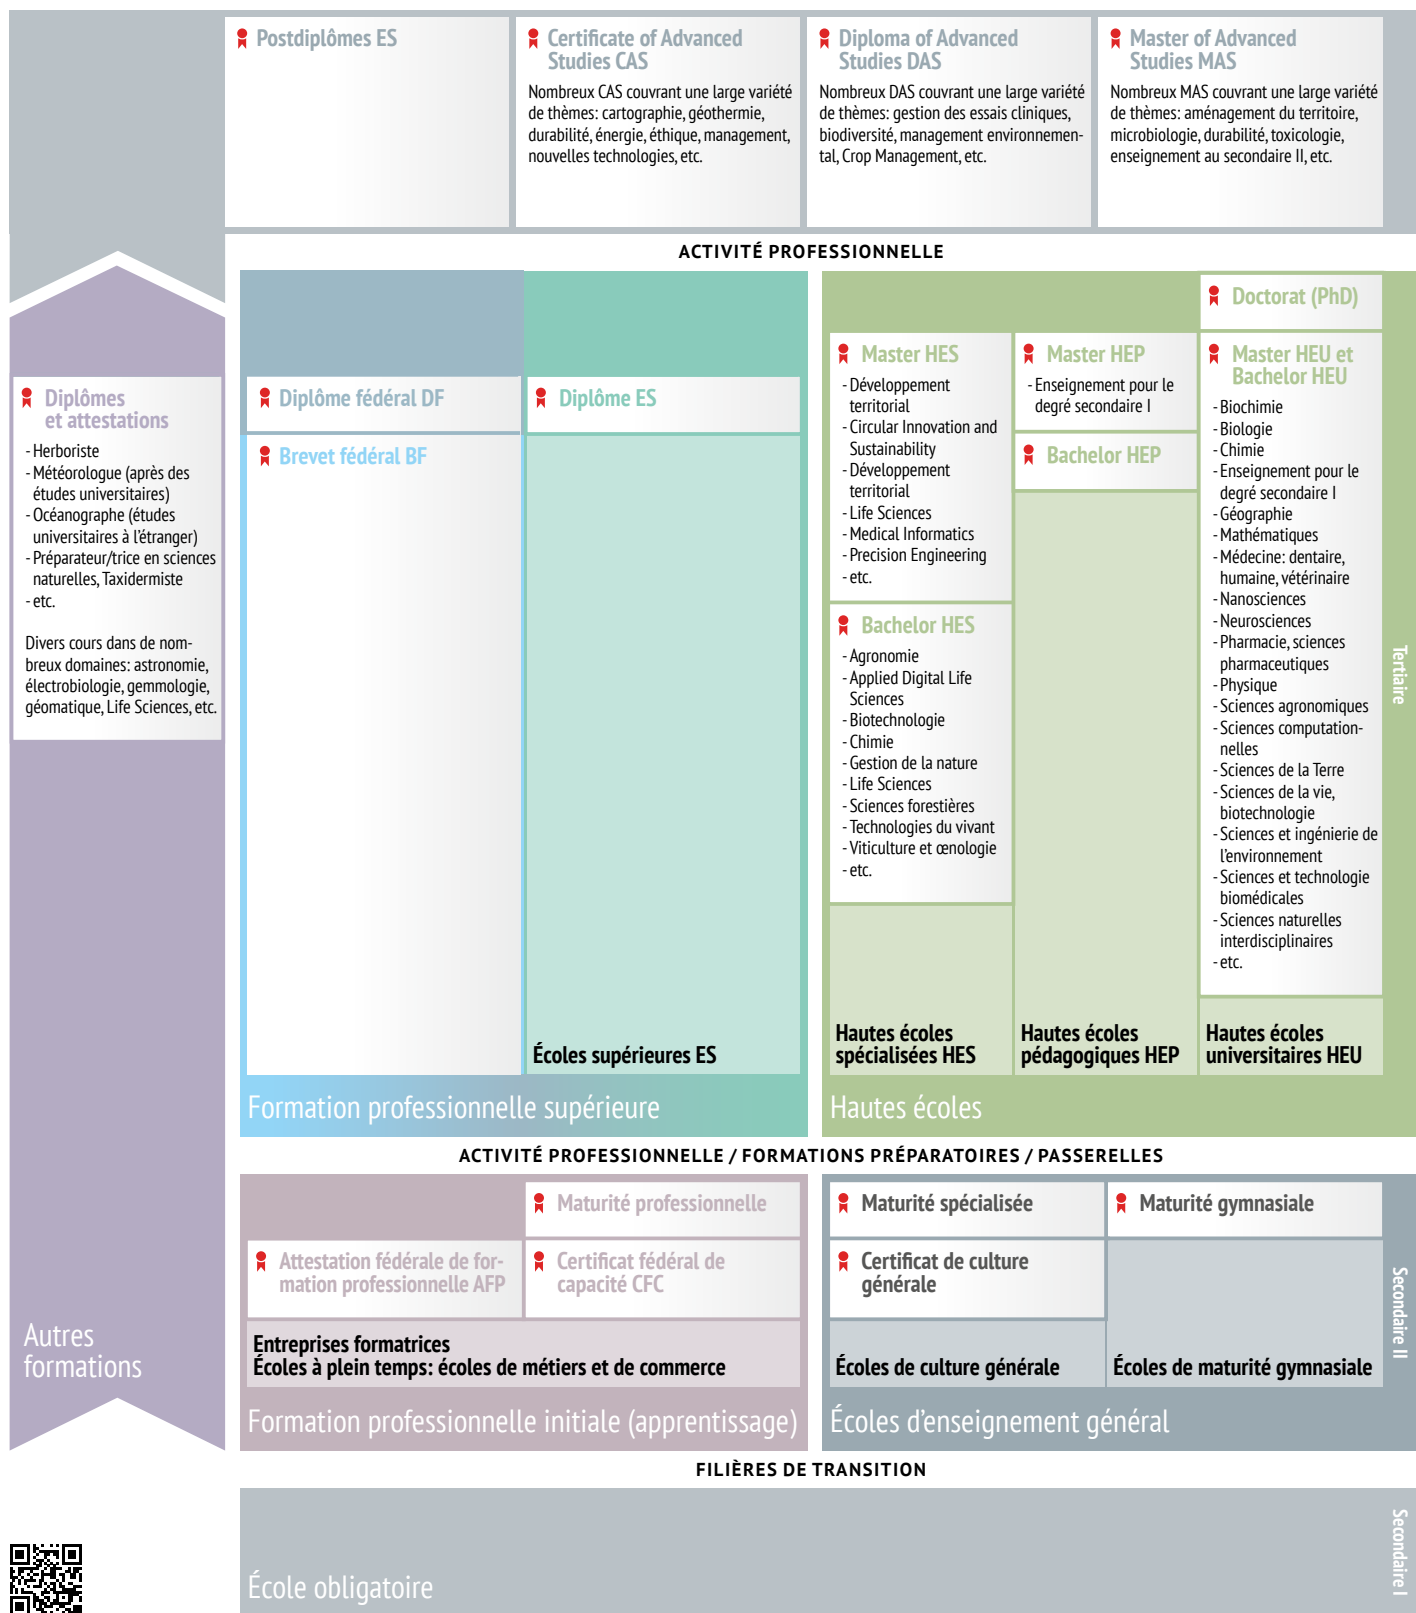

# Sciences naturelles

Schéma interactif  
[www.orientation.ch/schema](http://www.orientation.ch/schema)

[www.orientation.ch/secteurs](http://www.orientation.ch/secteurs)

Cette vue d'ensemble n'est pas exhaustive. La mention de formations dans ce document n'implique pas de recommandation quant à leur valeur. De nouvelles formations peuvent apparaître, d'autres changer de nom. Pour des informations toujours actuelles, consulter [www.orientation.ch](http://www.orientation.ch).

Dernière actualisation: 15.11.2023

© 2023 SDBB | CSFO