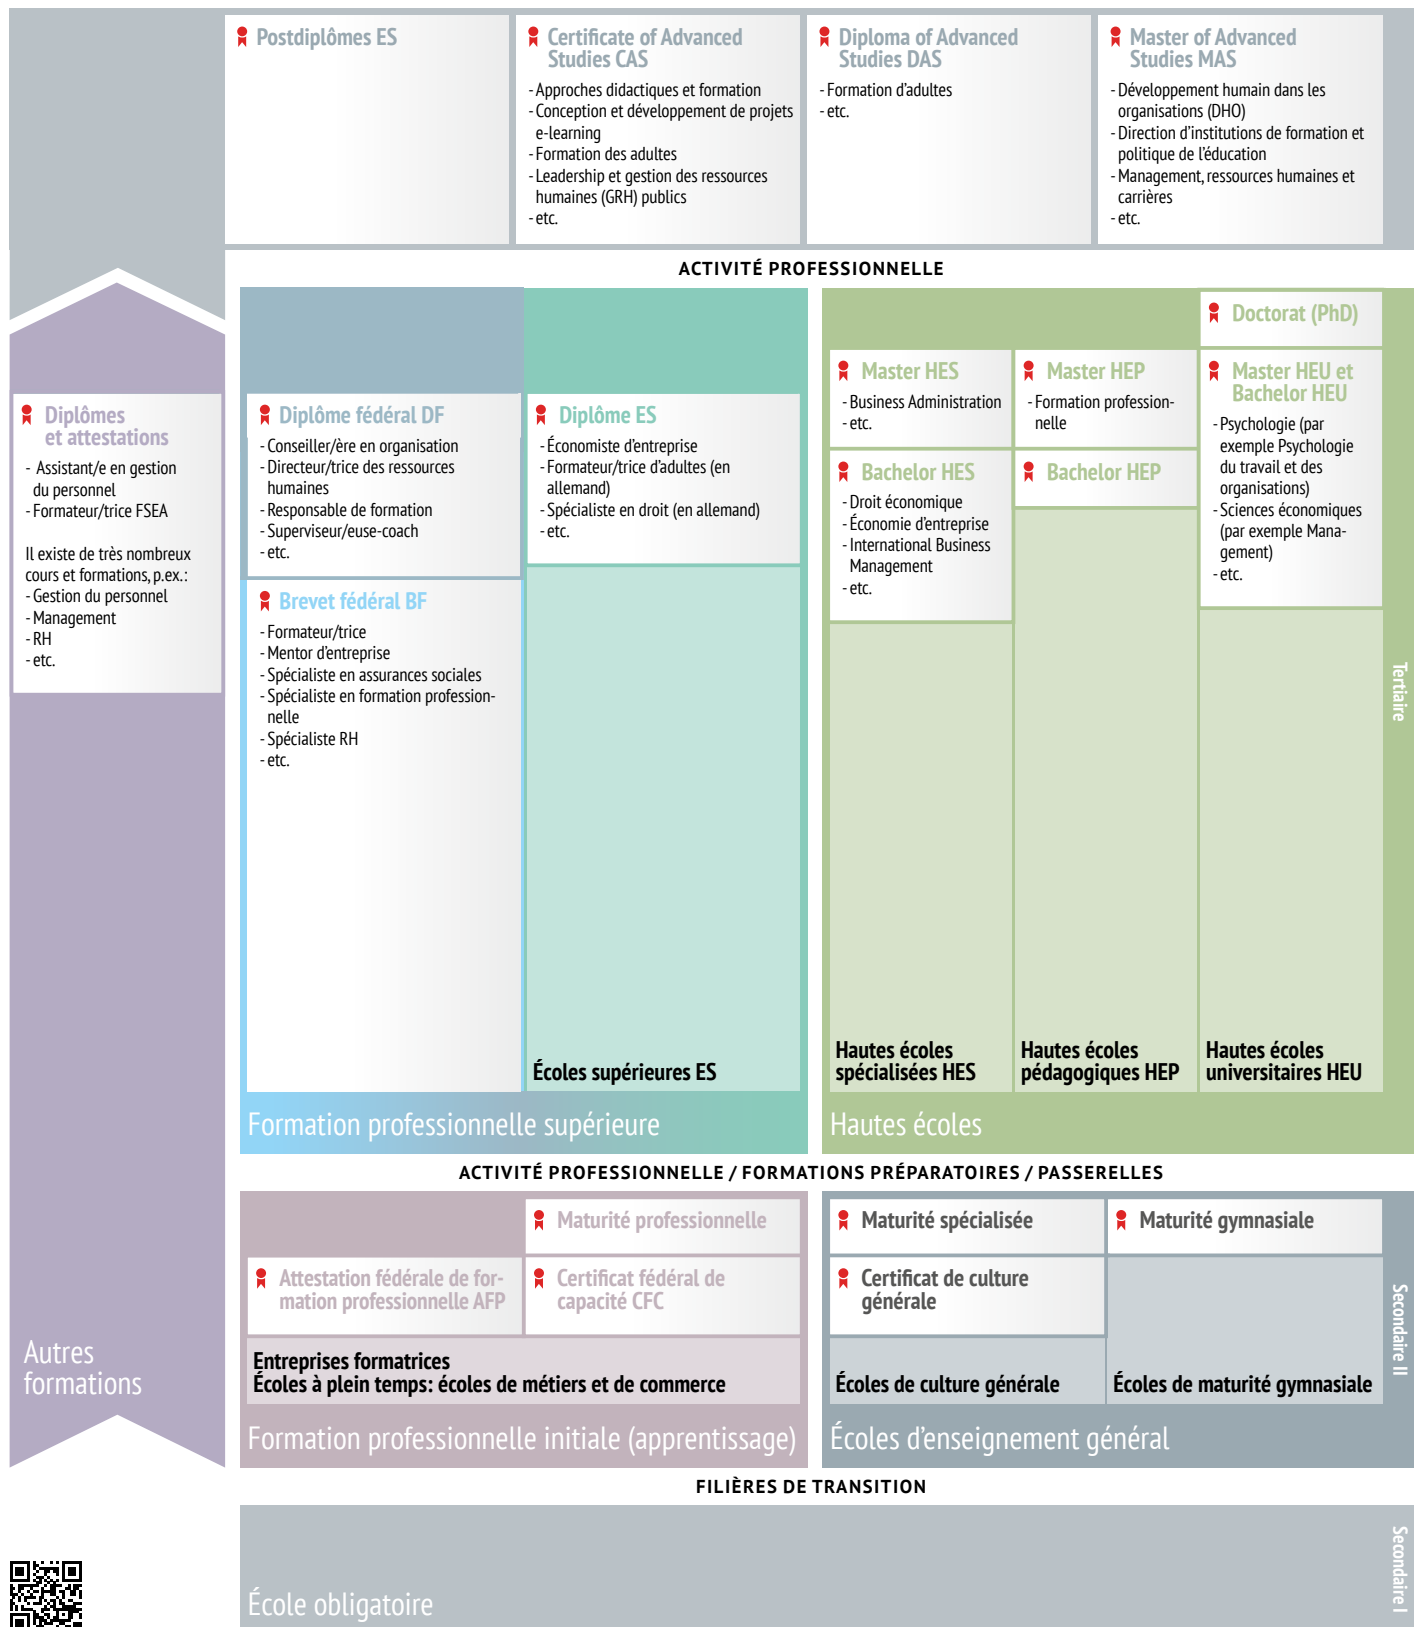

Ressources humaines, formation en entreprise

Schéma interactif
www.orientation.ch/schema

www.orientation.ch/secteurs

Cette vue d'ensemble n'est pas exhaustive. La mention de formations dans ce document n'implique pas de recommandation quant à leur valeur. De nouvelles formations peuvent apparaître, d'autres changer de nom. Pour des informations toujours actuelles, consulter www.orientation.ch.

Dernière actualisation: 05.11.2024

© 2023 SDBB | CSFO