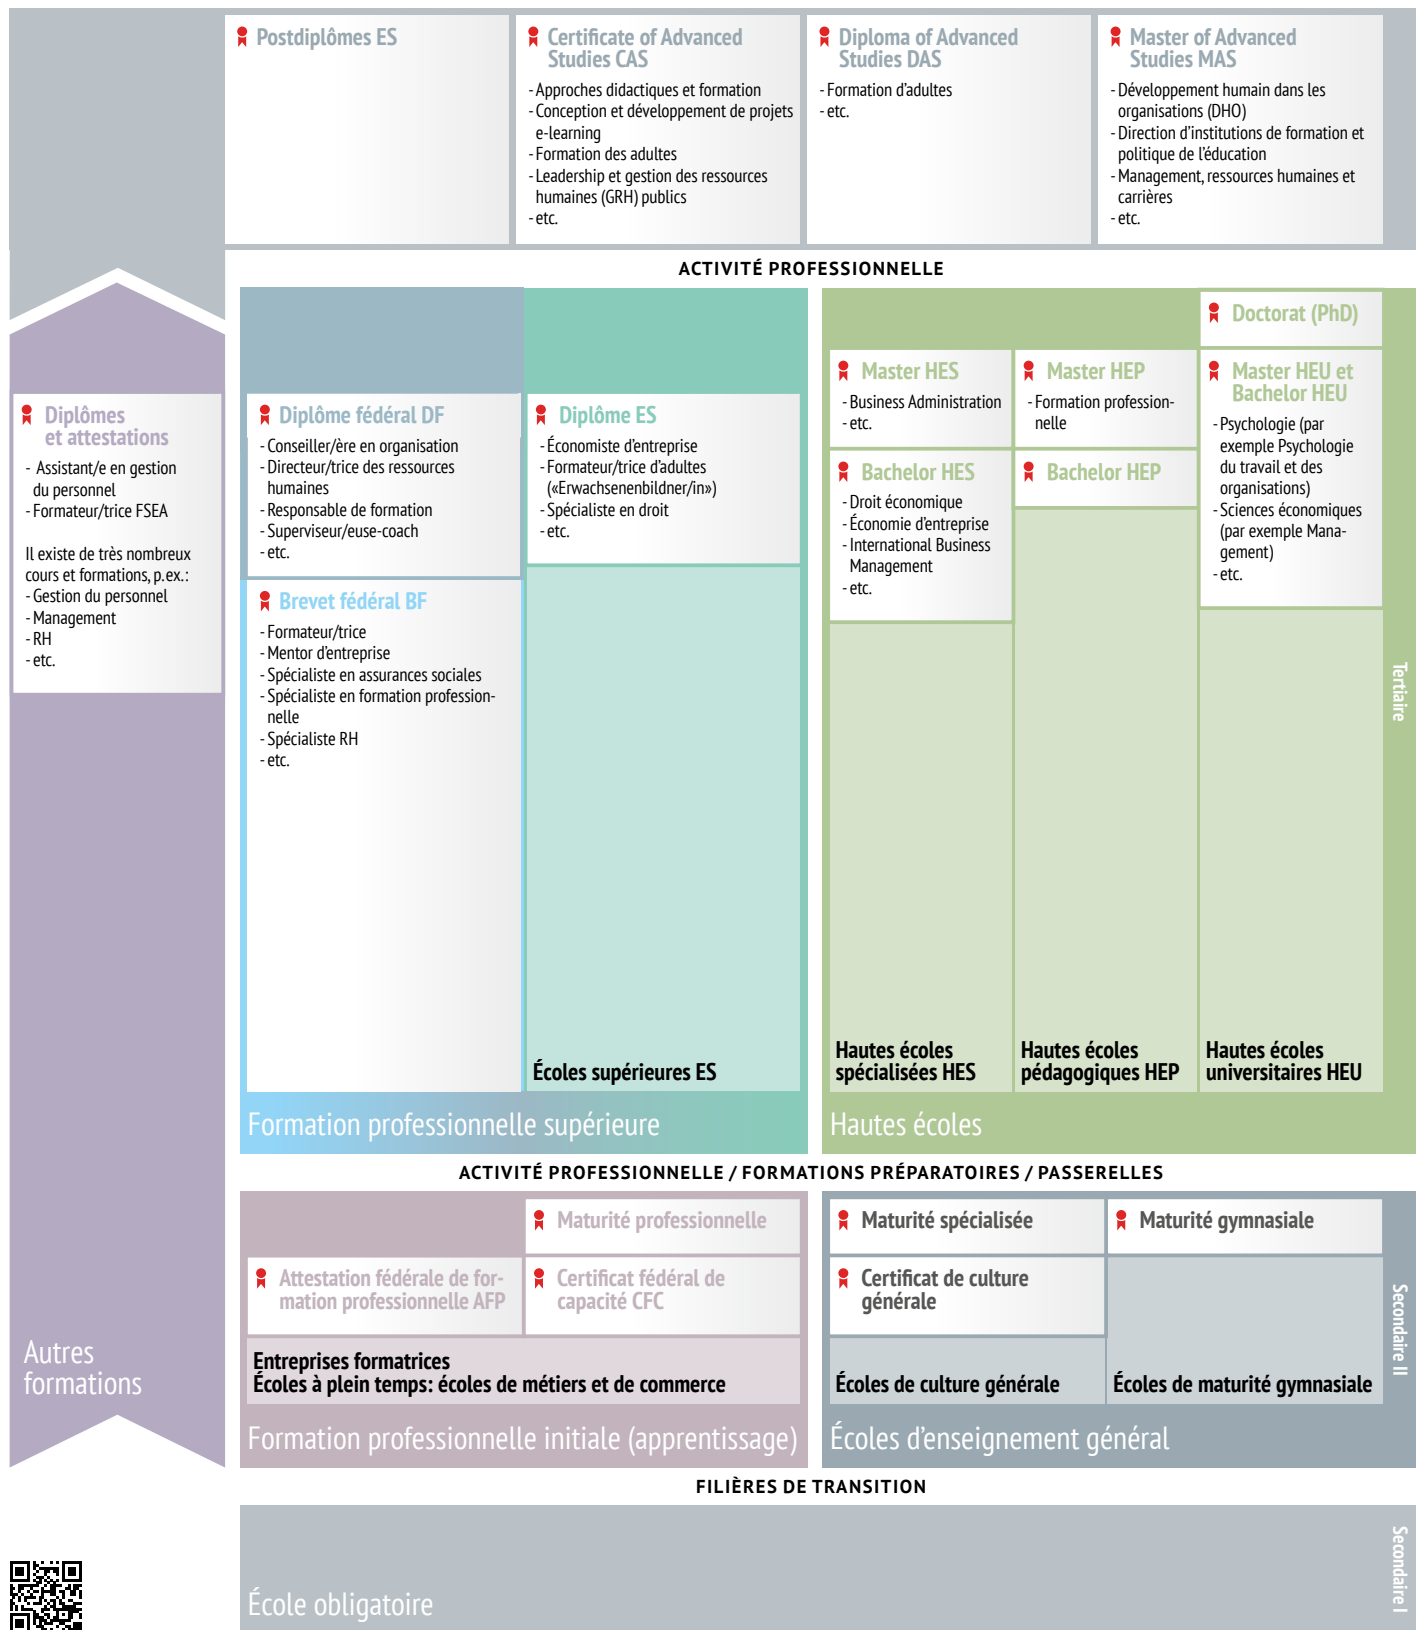

Ressources humaines, formation en entreprise

Schéma interactif
www.orientation.ch/schema

www.orientation.ch/secteurs

Cette vue d'ensemble n'est pas exhaustive. La mention de formations dans ce document n'implique pas de recommandation quant à leur valeur. De nouvelles formations peuvent apparaître, d'autres changer de nom. Pour des informations toujours actuelles, consulter www.orientation.ch.

Dernière actualisation: 15.11.2023

© 2023 SDBB | CSFO