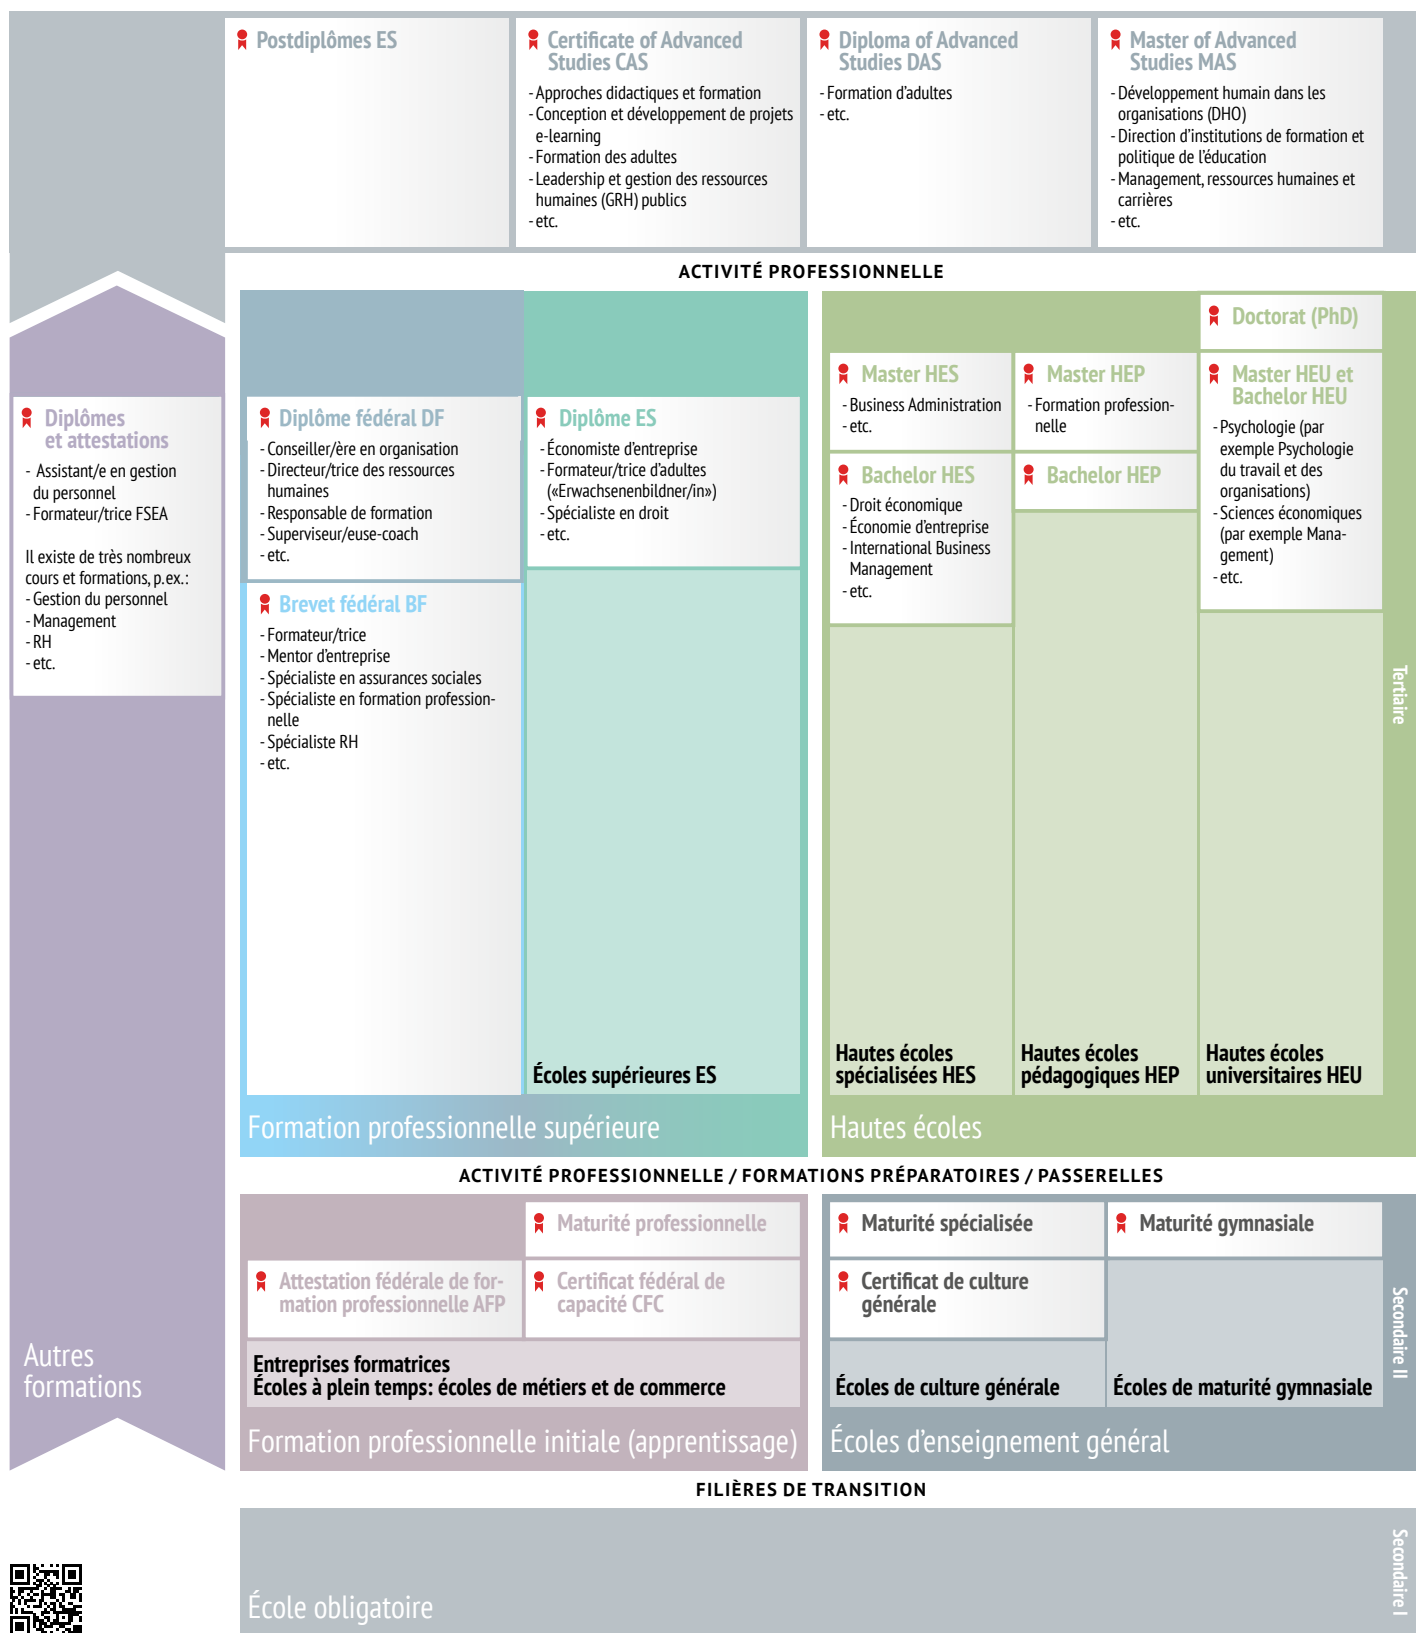

Ressources humaines, formation en entreprise

Schéma interactif
www.orientation.ch/schema

www.orientation.ch/secteurs

Cette vue d'ensemble n'est pas exhaustive. La mention de formations dans ce document n'implique pas de recommandation quant à leur valeur. De nouvelles formations peuvent apparaître, d'autres changer de nom. Pour des informations toujours actuelles, consulter www.orientation.ch.

Dernière actualisation: 15.11.2023

© 2023 SDBB | CSFO