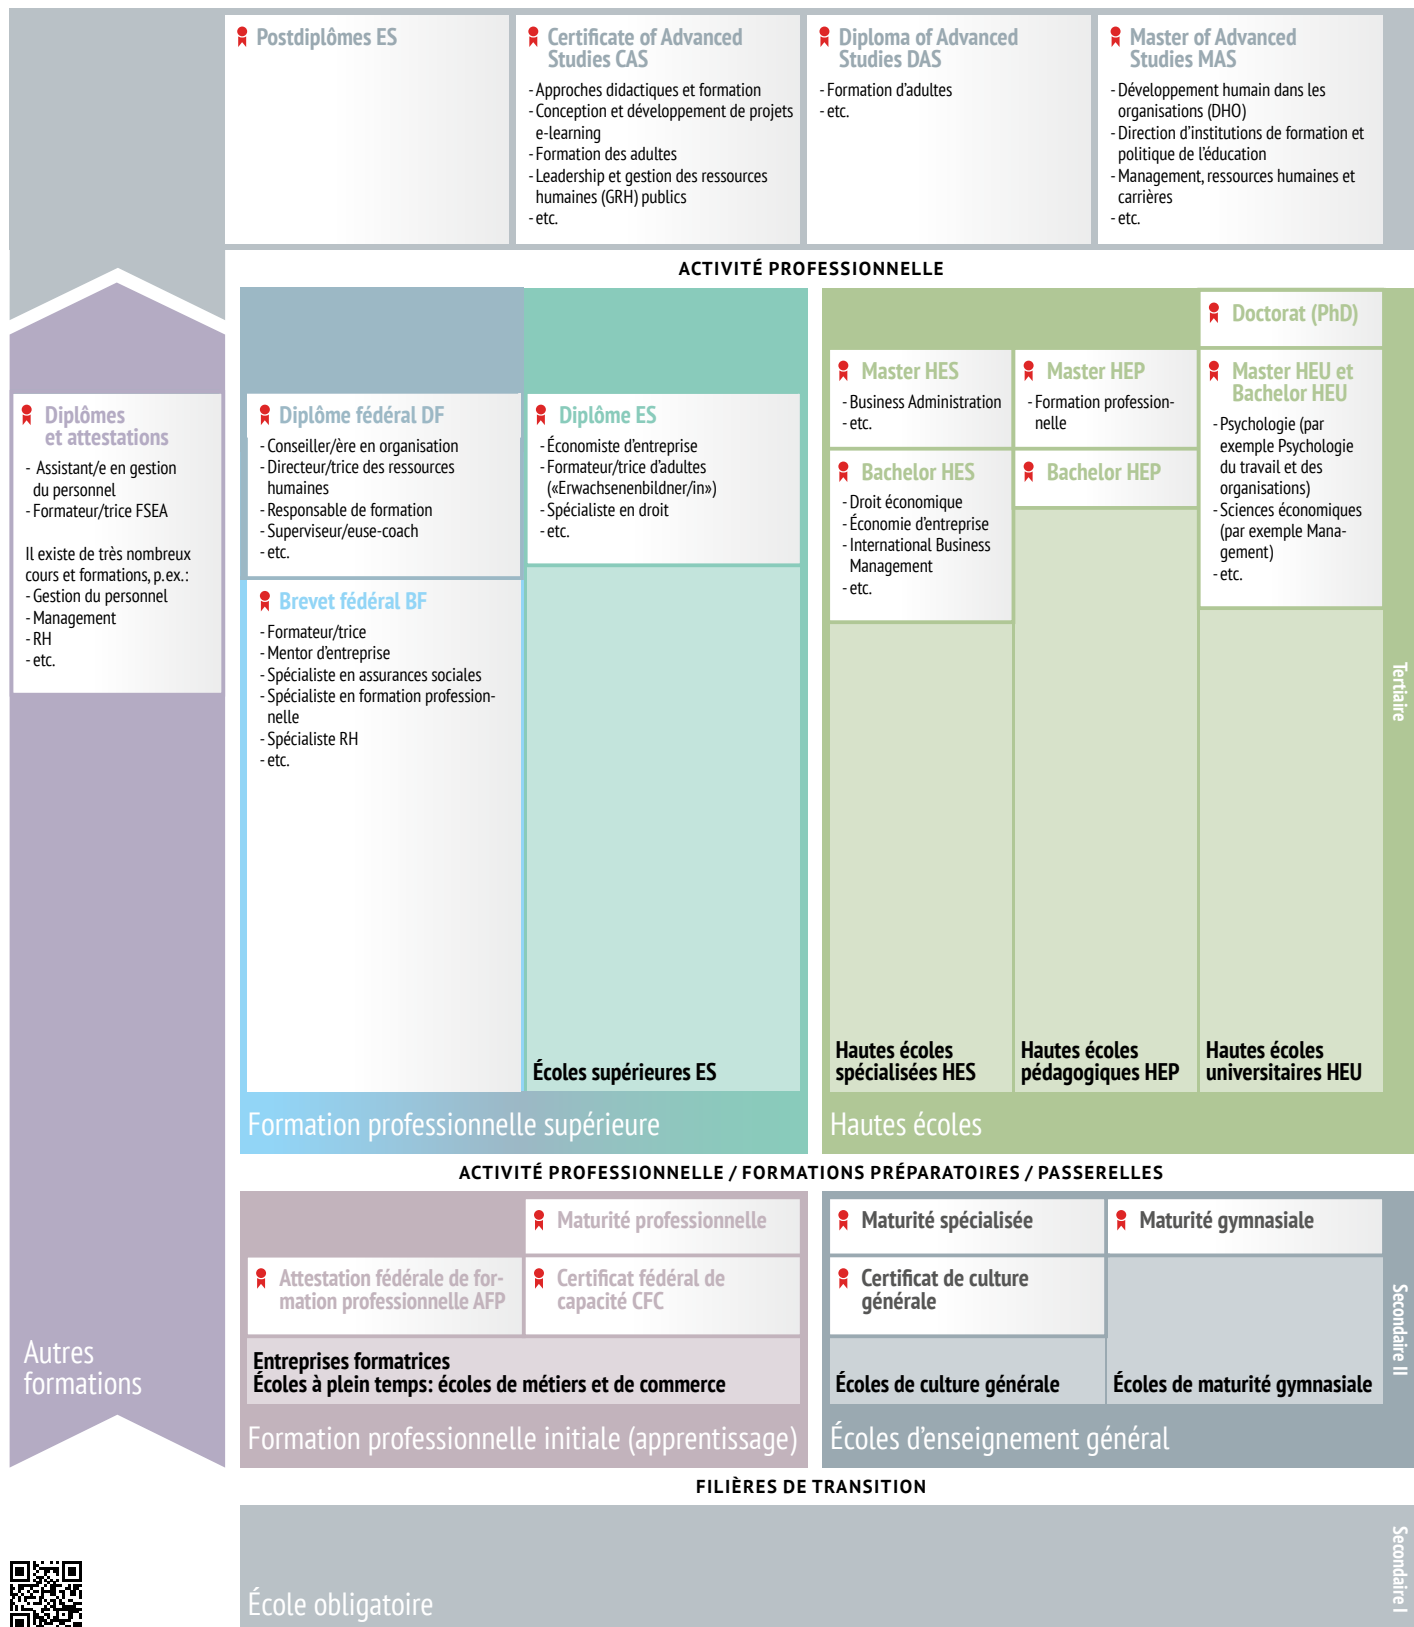

## Ressources humaines, formation en entreprise

Schéma interactif  
[www.orientation.ch/schema](http://www.orientation.ch/schema)

[www.orientation.ch/secteurs](http://www.orientation.ch/secteurs)

Cette vue d'ensemble n'est pas exhaustive. La mention de formations dans ce document n'implique pas de recommandation quant à leur valeur. De nouvelles formations peuvent apparaître, d'autres changer de nom. Pour des informations toujours actuelles, consulter [www.orientation.ch](http://www.orientation.ch).

Dernière actualisation: 15.11.2023

© 2023 SDBB | CSFO