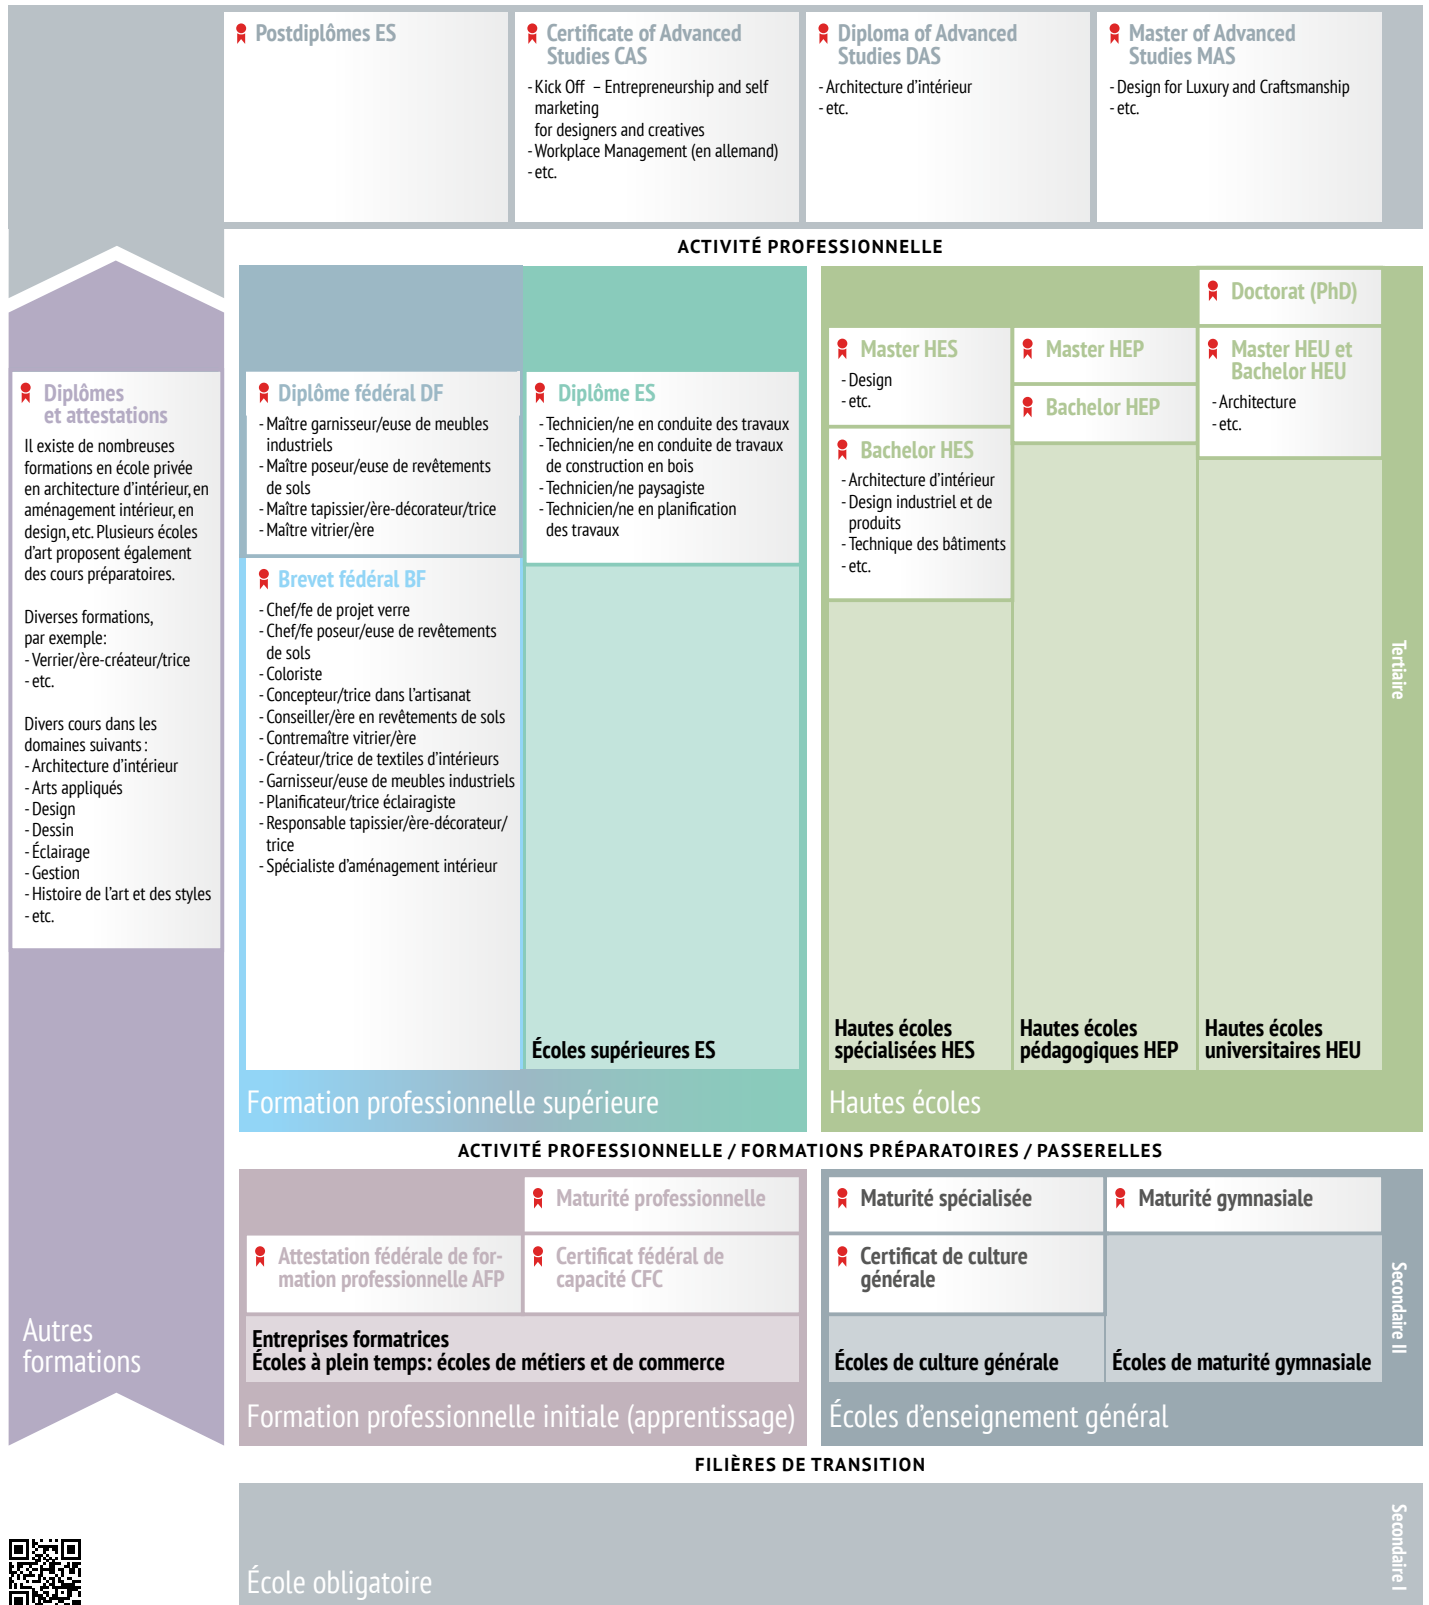

Aménagements intérieurs, revêtements de sols, vitrerie

Schéma interactif
www.orientation.ch/schema

www.orientation.ch/secteurs

Cette vue d'ensemble n'est pas exhaustive. La mention de formations dans ce document n'implique pas de recommandation quant à leur valeur. De nouvelles formations peuvent apparaître, d'autres changer de nom. Pour des informations toujours actuelles, consulter www.orientation.ch.

Dernière actualisation: 19.06.2024