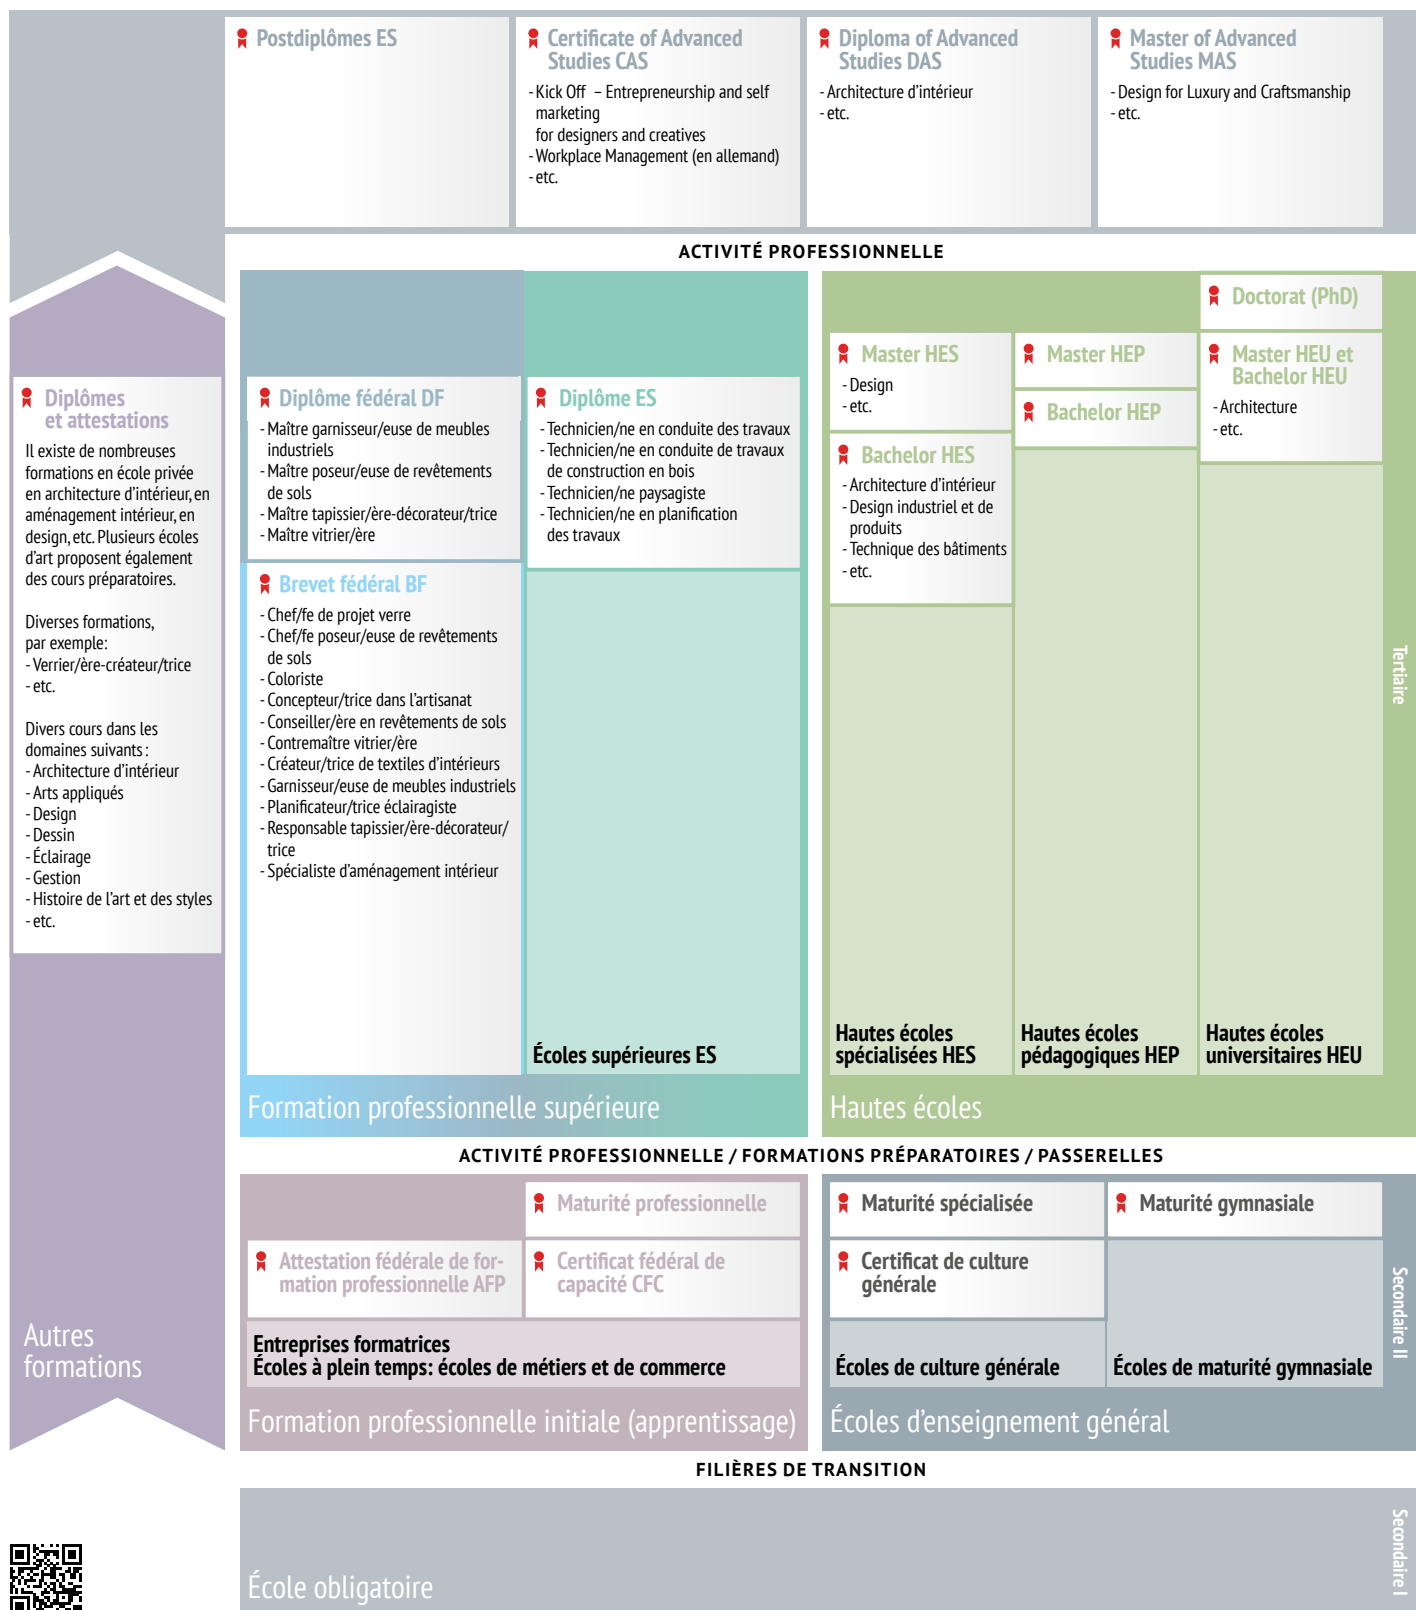

Aménagements intérieurs, revêtements de sols, vitrerie

Schéma interactif
www.orientation.ch/schema

www.orientation.ch/secteurs

Cette vue d'ensemble n'est pas exhaustive. La mention de formations dans ce document n'implique pas de recommandation quant à leur valeur. De nouvelles formations peuvent apparaître, d'autres changer de nom. Pour des informations toujours actuelles, consulter www.orientation.ch.

Dernière actualisation: 19.06.2024