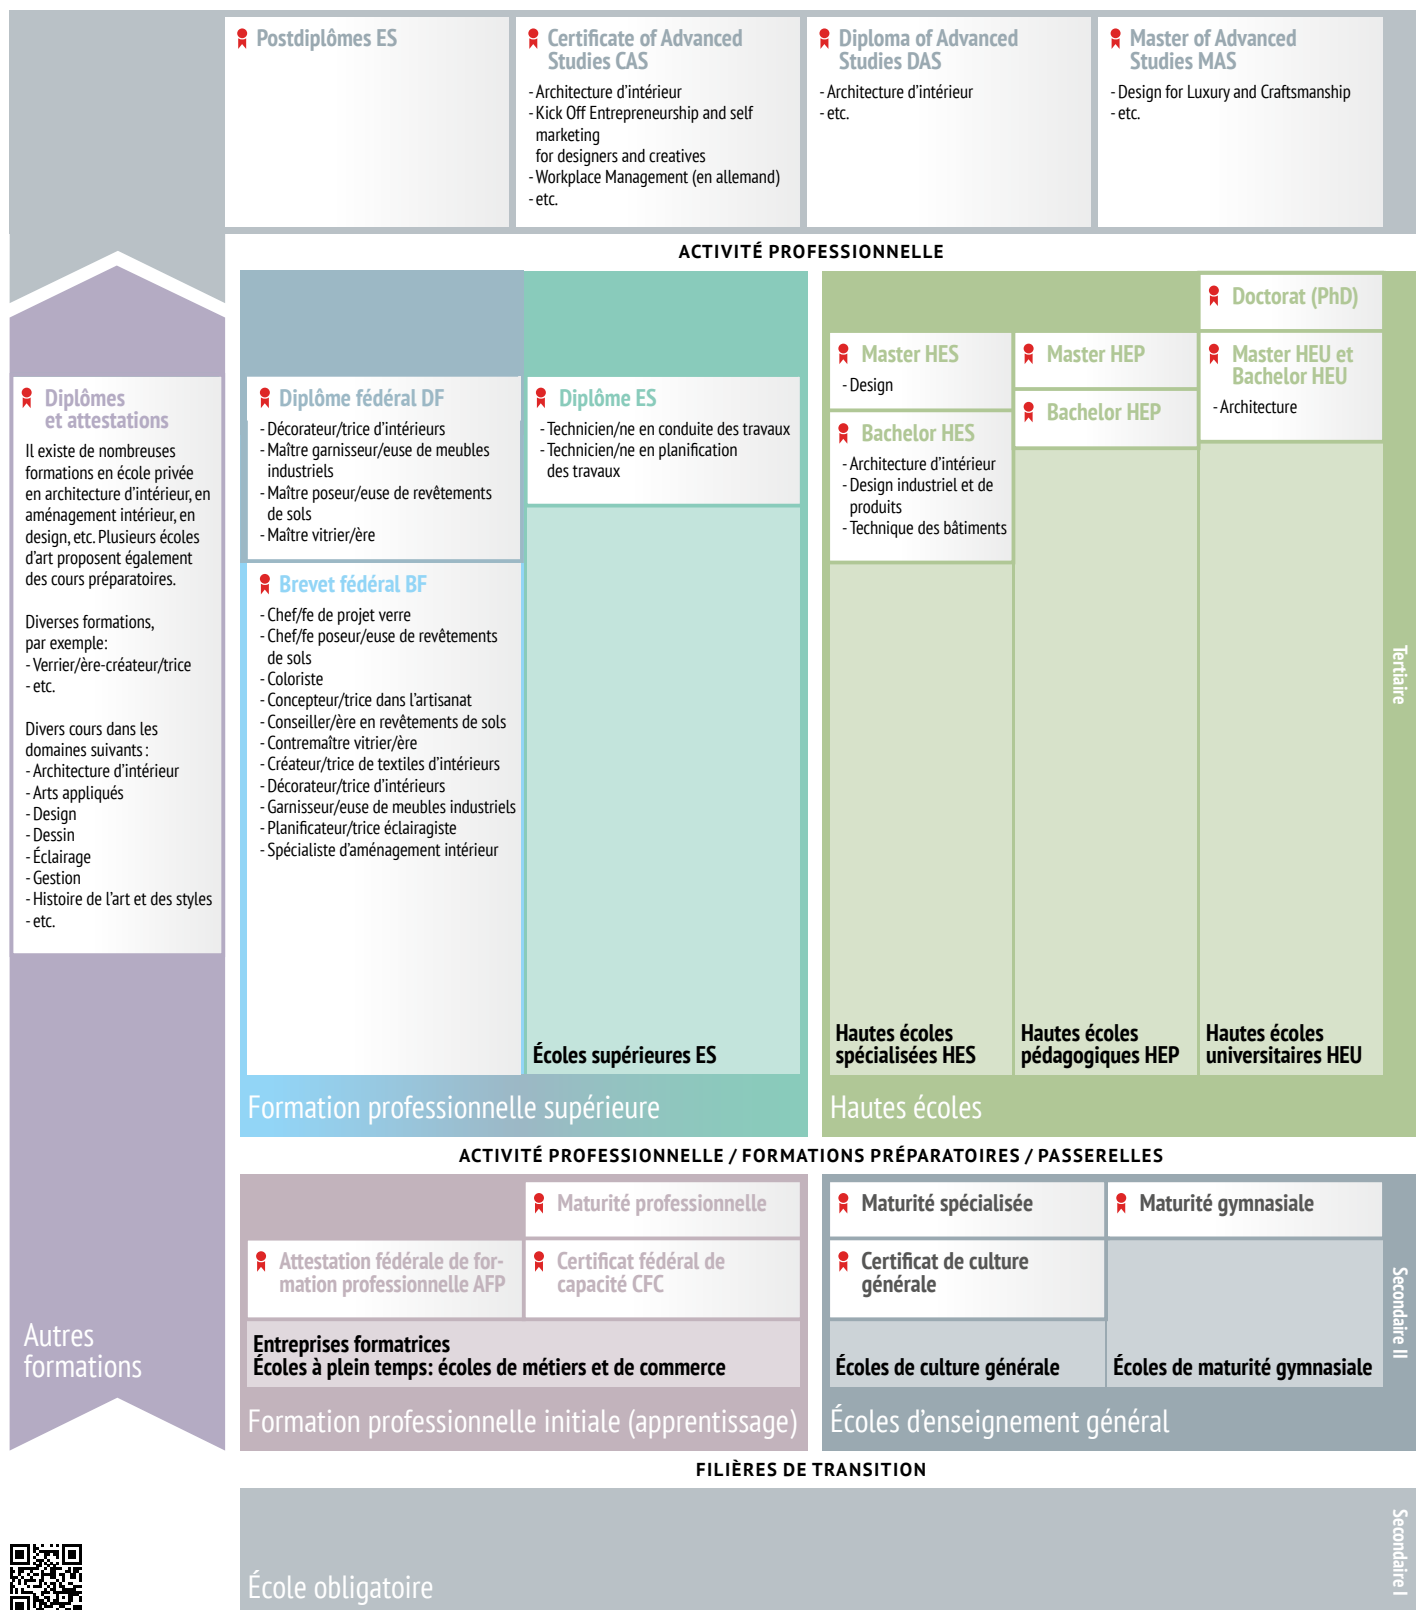

Aménagements intérieurs, revêtements de sols, vitrerie

Schéma interactif
www.orientation.ch/schema

www.orientation.ch/secteurs

Cette vue d'ensemble n'est pas exhaustive. La mention de formations dans ce document n'implique pas de recommandation quant à leur valeur. De nouvelles formations peuvent apparaître, d'autres changer de nom. Pour des informations toujours actuelles, consulter www.orientation.ch.

Dernière actualisation: 20.09.2023

© 2023 SDBB | CSFO